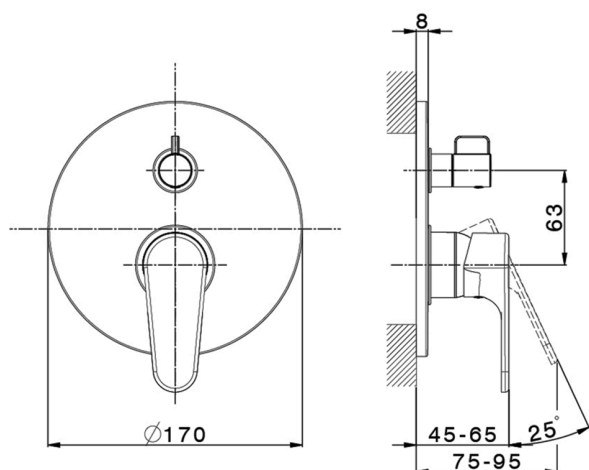

Parte esterna monocomando incasso 2 uscite H3_AH002300

MODELLO **AH002300**

Parte esterna monocomando incasso 2 uscite,deviatore rotativo 2 uscite,senza parte incasso,per art.Easy-Box ZB000230

FINITURE DISPONIBILI

-  **21** 21 Cromo
-  **2F** 2F Nichel Spazzolato
-  **40** 40 Nero Opaco

CARATTERISTICHE

Installazione **Incasso**
Parti Incasso necessarie **ZB000230**

Parte incasso monocomando vasca-doccia Easy-Box INCASSO_ZB000230

MODELLO **ZB000230**

Parte incasso monocomando vasca-doccia Easy-Box,deviatore rotativo 2 uscite,senza parte esterna,con scatola di protezione

FINITURE DISPONIBILI

04 04 Senza Finitura

CARATTERISTICHE

Incasso **1**

Ricambio Cartuccia **ZZ92909000**

Cartuccia Monocomando 35 mm

Piastra/Plate/Plaque/Platte/Placa

2-3mm: XX 65-85

10mm: XX 60-80

2024-11-21