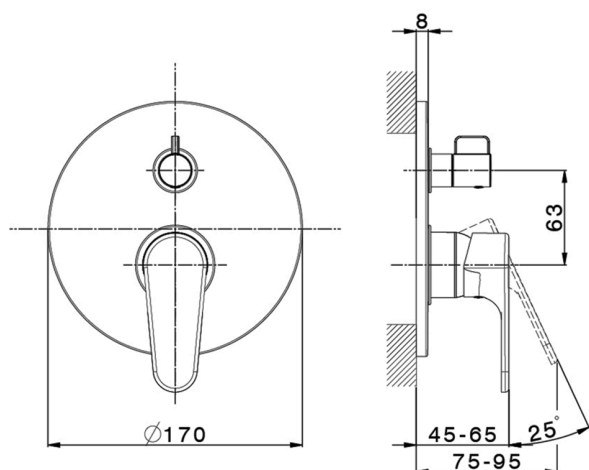

Parte esterna monocomando incasso 2 uscite H3_AH002300

MODELLO **AH002300**

Parte esterna monocomando incasso 2 uscite,deviatore rotativo 2 uscite,senza parte incasso,per art.Easy-Box ZB000230

FINITURE DISPONIBILI

-  **21** 21 Cromo
-  **2F** 2F Nichel Spazzolato
-  **40** 40 Nero Opaco

CARATTERISTICHE

Installazione **Incasso**
 Parti Incasso necessarie **ZB000230**

Parte incasso monocomando vasca-doccia Easy-Box INCASSO_ZB000230

MODELLO **ZB000230**

Parte incasso monocomando vasca-doccia Easy-Box,deviatore rotativo 2 uscite,senza parte esterna,con scatola di protezione

FINITURE DISPONIBILI

04 04 Senza Finitura

CARATTERISTICHE

Incasso **1**

Ricambio Cartuccia **ZZ92909000**

Cartuccia Monocomando 35 mm

Piastra/Plate/Plaque/Platte/Placa

2-3mm: XX 65-85

10mm: XX 60-80

2024-11-21