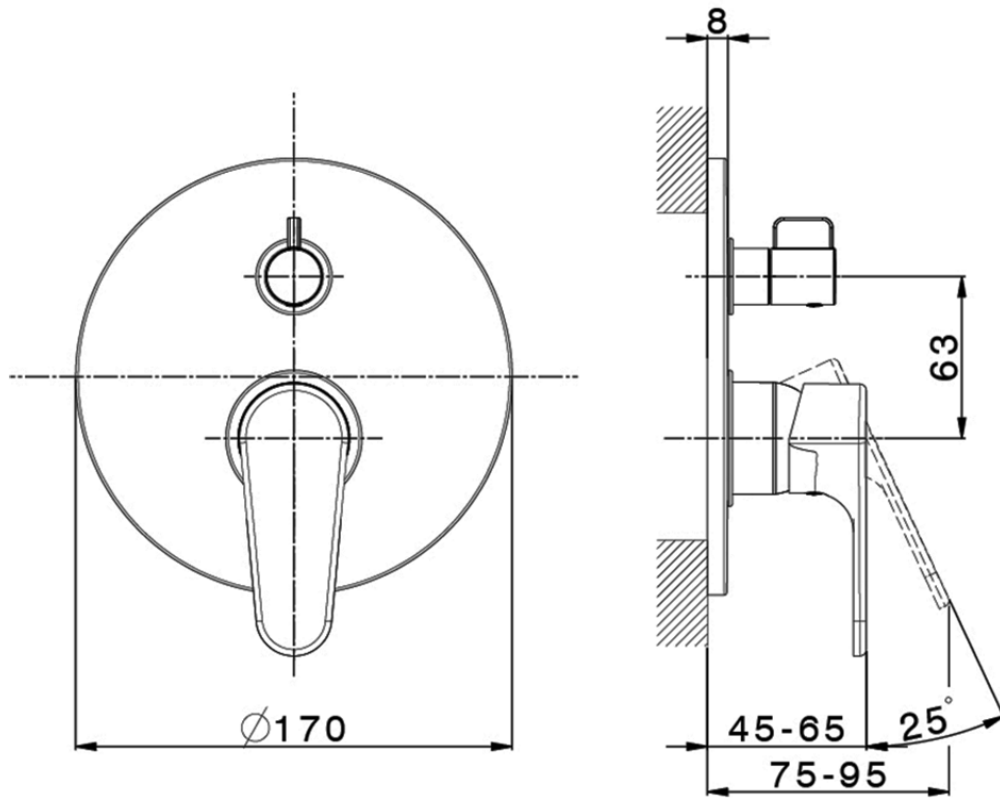

Parte esterna monocomando incasso 2 uscite H3\_AH002300

AH002300

<https://huberitalia.com/parte-esterna-monocomando-incasso-2-uscite-h3-ah002300>

Piastra/Plate/Plaque/Platte/Placa

2-3mm: XX 65-85

10mm: XX 60-80