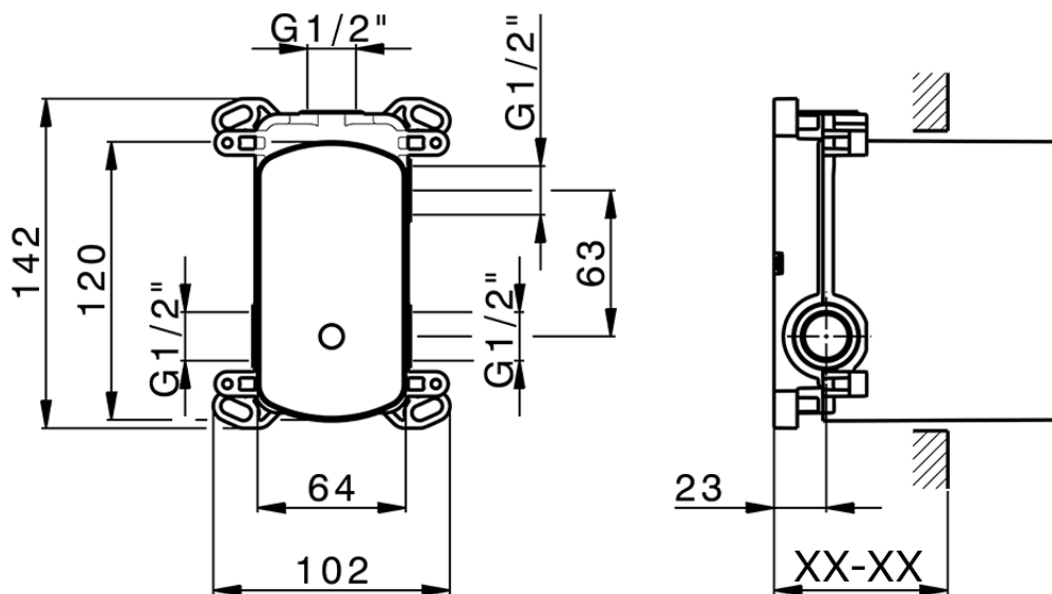

Parte esterna monocomando incasso 2 uscite H3\_AH002300

AH002300

<https://huberitalia.com/parte-esterna-monocomando-incasso-2-uscite-h3-ah002300>

Piastra/Plate/Plaque/Platte/Placa

2-3mm: XX 65-85

10mm: XX 60-80