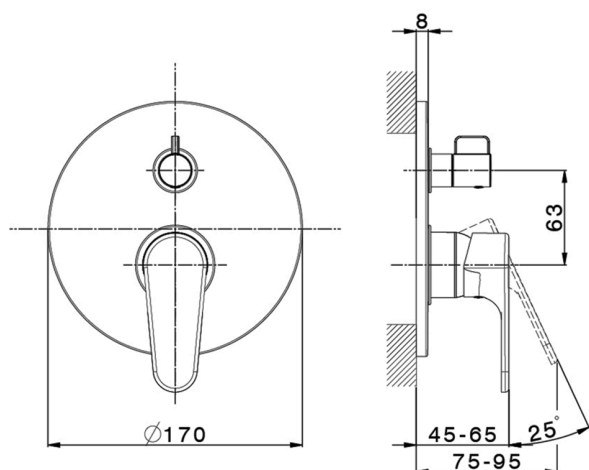

Parte esterna monocomando incasso 2 uscite H3_AH002300

MODELLO **AH002300**

Parte esterna monocomando incasso 2 uscite,deviatore rotativo 2 uscite,senza parte incasso,per art.Easy-Box ZB000230

FINITURE DISPONIBILI

- **21** 21 Cromo
- **2F** 2F Nichel Spazzolato
- **40** 40 Nero Opaco

CARATTERISTICHE

Installazione **Incasso**
Parti Incasso necessarie **ZB000230**