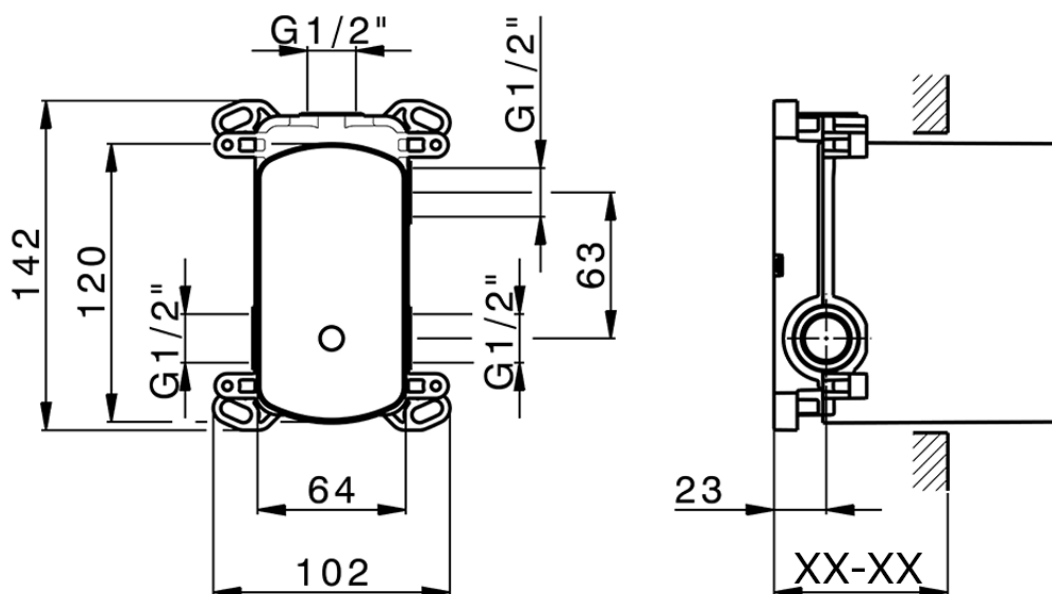

Parte esterna monocomando incasso 2 uscite H3_AH002300

AH002300

<https://huberitalia.com/parte-esterna-monocomando-incasso-2-uscite-h3-ah002300>

Piastra/Plate/Plaque/Platte/Placa

2-3mm: XX 65-85

10mm: XX 60-80