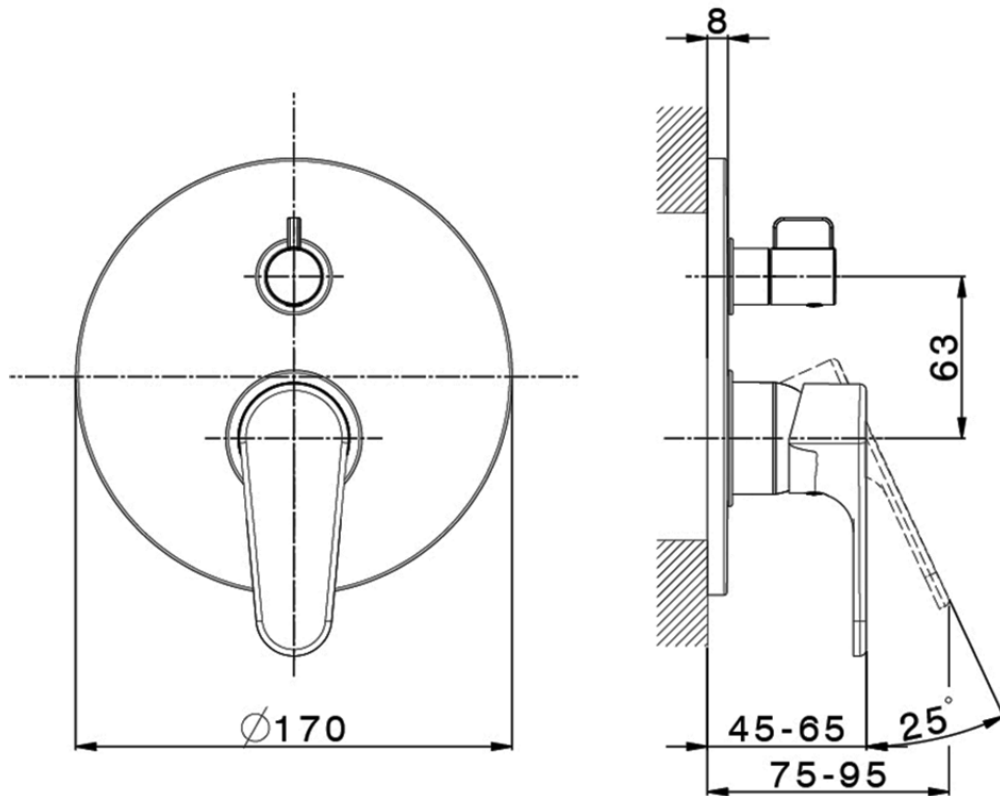

Parte esterna monocomando incasso 2 uscite H3_AH002300

AH002300

<https://huberitalia.com/parte-esterna-monocomando-incasso-2-uscite-h3-ah002300>

Piastra/Plate/Plaque/Platte/Placa

2-3mm: XX 65-85

10mm: XX 60-80