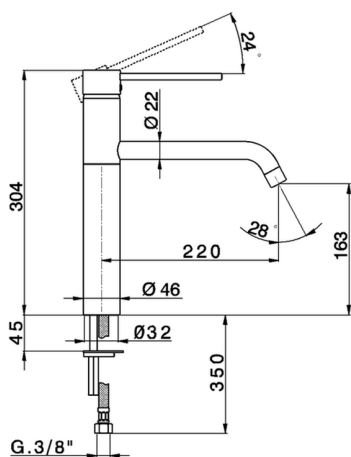

Miscelatore monocomando lavello KITCHEN_LL400580

MODELLO **LL400580**

Miscelatore monocomando lavello, bocca girevole, flex inox G.3/8"

FINITURE DISPONIBILI

21 21 Cromo

CARATTERISTICHE

Ricambio Cartuccia **ZZ93196000**

Cartuccia Monocomando 38 mm

2024-11-21