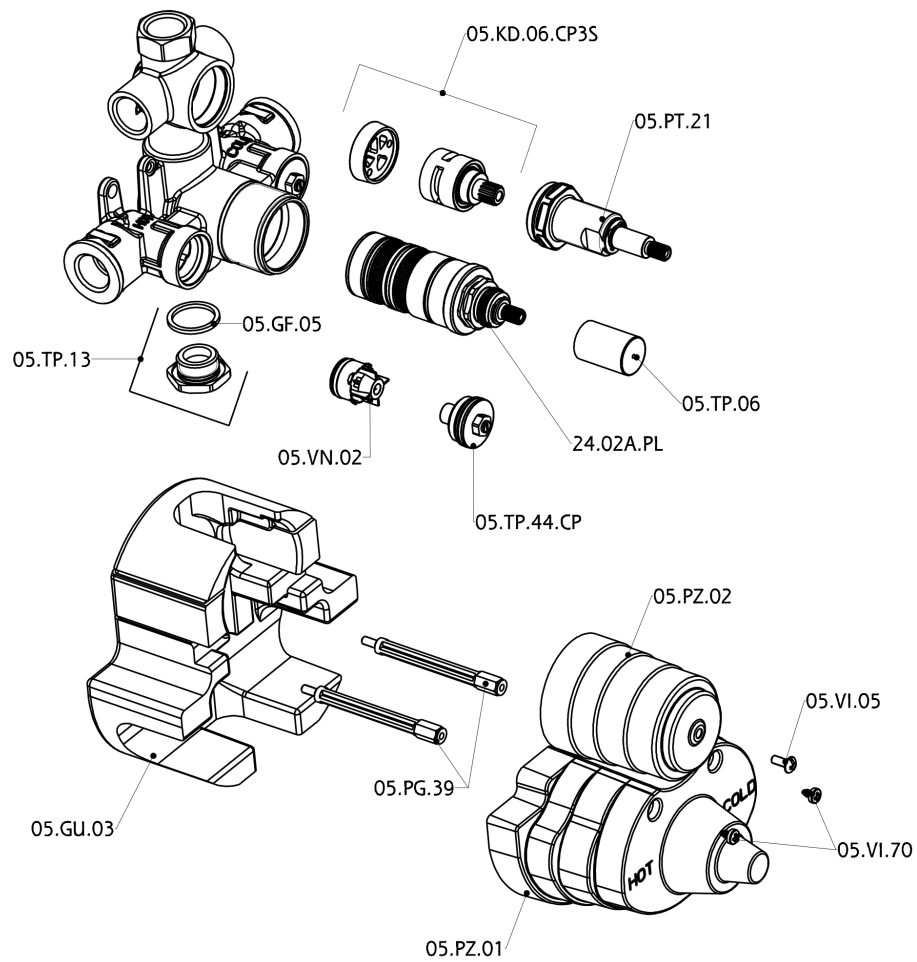

## Parte incasso termostatico doccia 3 uscite INCASSO\_ZB018201

ZB018201

<https://www.huberitalia.com/parte-incasso-termostatico-doccia-3-uscite-incasso-zb018201>

2024-12-22