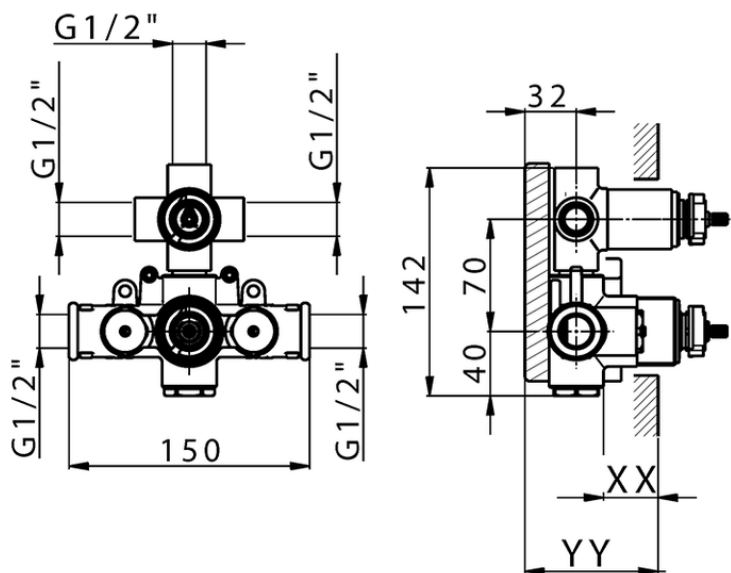

## Parte incasso termostatico doccia 3 uscite INCASSO\_ZB018201

Piastra/Plate/Plaque/Platte/Placa

2-3mm: XX 25-40 YY 76-91

10 mm: XX 16-31 YY 65-80

ZB018201

<https://www.huberitalia.com/parte-incasso-termostatico-doccia-3-uscite-incasso-zb018201>