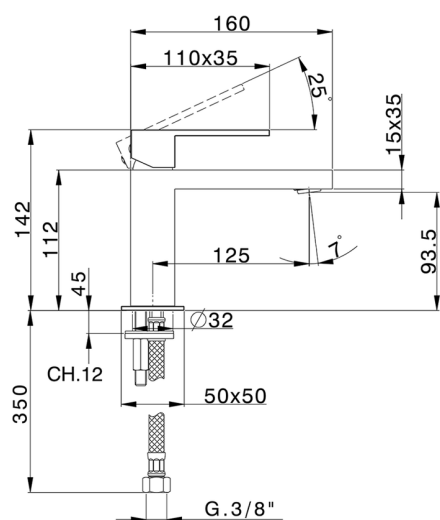

Miscelatore monocomando lavabo NUOVA EGO_NE000544

MODELLO **NE000544**

Miscelatore monocomando lavabo, senza scarico automatico, flex inox G.3/8"

FINITURE DISPONIBILI

-  **21** 21 Cromo
-  **2F** 2F Nichel Spazzolato
-  **40** 40 Nero Opaco
-  **4Q** 4Q Bianco Opaco

CARATTERISTICHE

Ricambio Cartuccia **ZZ96550000**

Cartuccia Monocomando 25 mm

Miscelatore monocomando lavabo NUOVA EGO_NE000544

NE000544

<https://www.huberitalia.com/miscelatore-monocomando-lavabo-nuova-ego-ne000544>