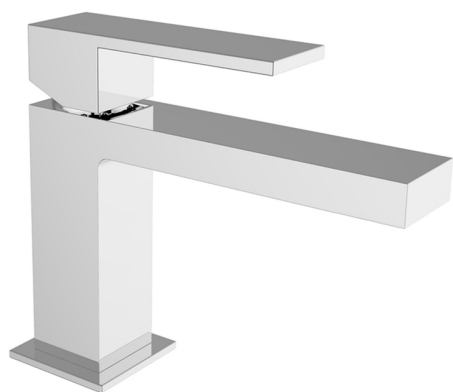

Miscelatore monocomando lavabo NUOVA EGO_NE000544

MODELLO **NE000544**

Miscelatore monocomando lavabo, senza scarico automatico, flex inox G.3/8"

FINITURE DISPONIBILI

-  **21** 21 Cromo
-  **2F** 2F Nichel Spazzolato
-  **40** 40 Nero Opaco
-  **4Q** 4Q Bianco Opaco

CARATTERISTICHE

Ricambio Cartuccia **ZZ96550000**

Cartuccia Monocomando 25 mm

Miscelatore monocomando lavabo NUOVA EGO_NE000544

NE000544

<https://www.huberitalia.com/miscelatore-monocomando-lavabo-nuova-ego-ne000544>