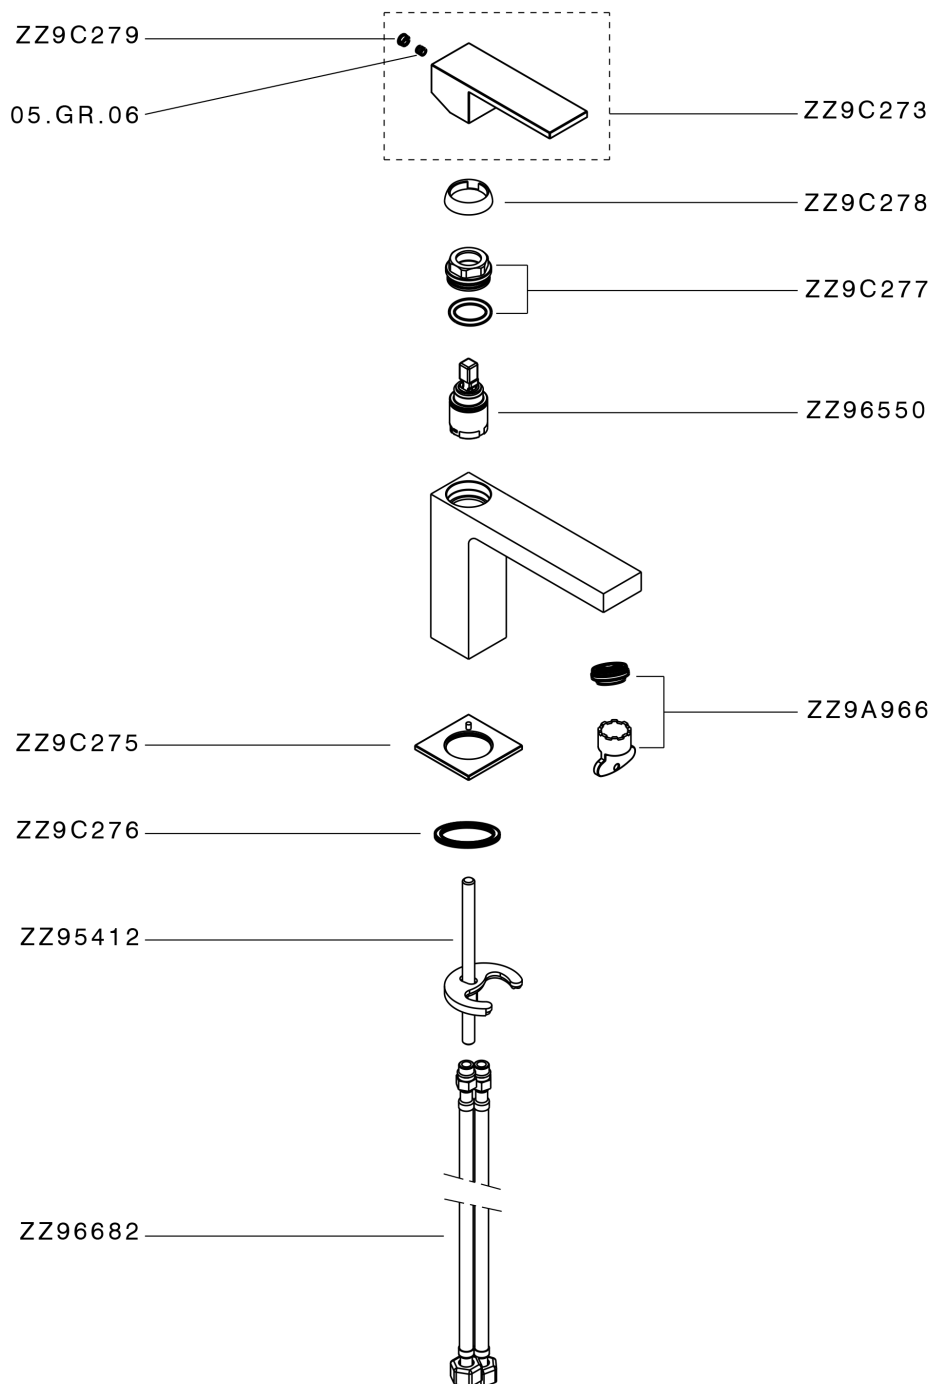

Miscelatore monocomando lavabo NUOVA EGO_NE000544

MODELLO **NE000544**

Miscelatore monocomando lavabo, senza scarico automatico, flex inox G.3/8"

FINITURE DISPONIBILI

-  **21** 21 Cromo
-  **2F** 2F Nichel Spazzolato
-  **40** 40 Nero Opaco
-  **4Q** 4Q Bianco Opaco

CARATTERISTICHE

Ricambio Cartuccia **ZZ96550000**

Cartuccia Monocomando 25 mm

Miscelatore monocomando lavabo NUOVA EGO_NE000544

NE000544

<https://www.huberitalia.com/miscelatore-monocomando-lavabo-nuova-ego-ne000544>