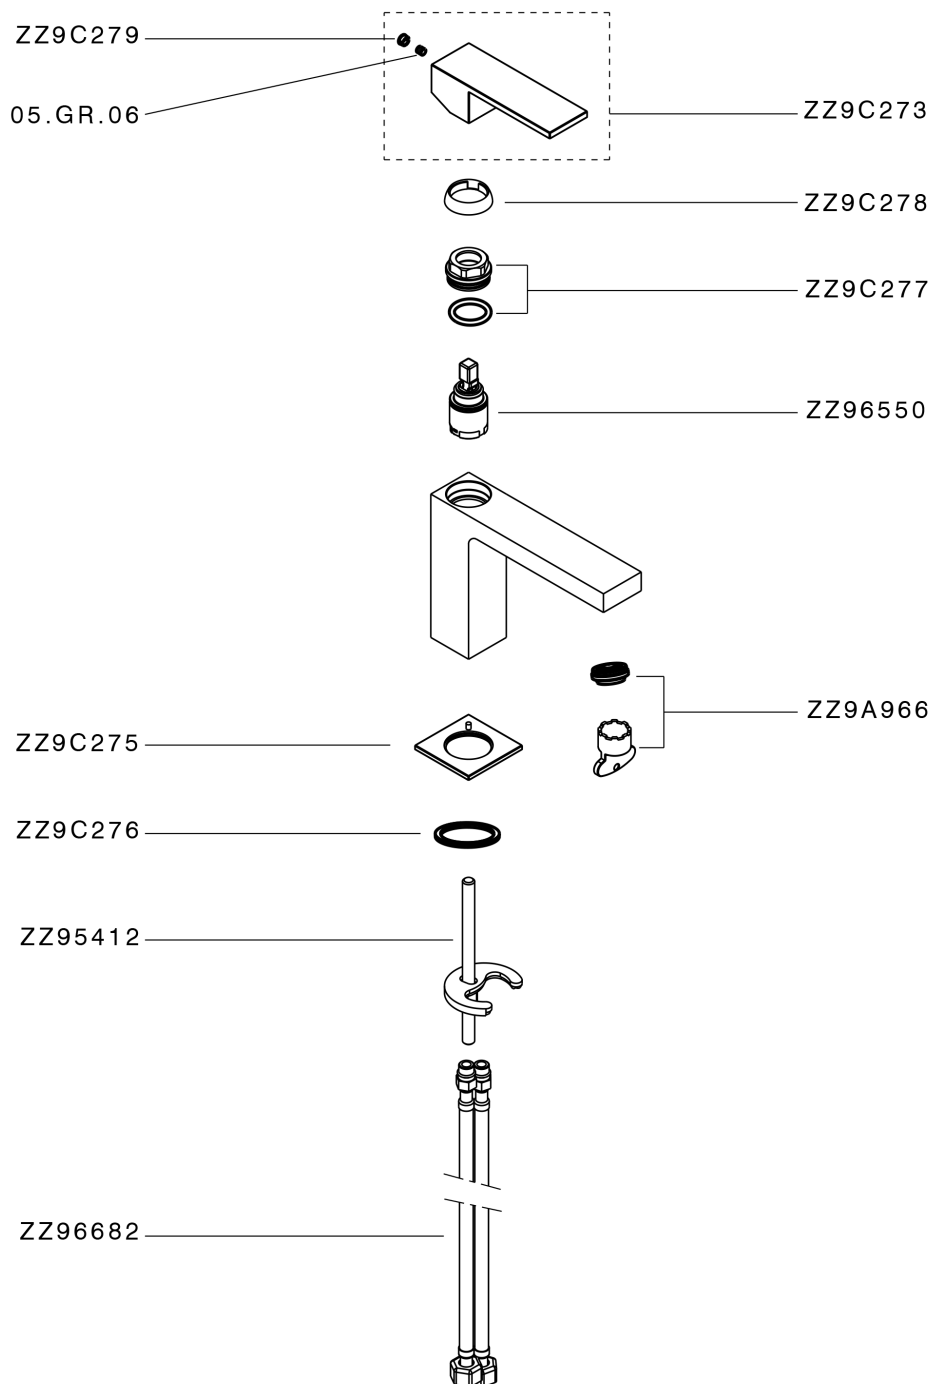

Miscelatore monocomando lavabo NUOVA EGO_NE000544

NE000544

<https://www.huberitalia.com/miscelatore-monocomando-lavabo-nuova-ego-ne000544>

2024-12-22