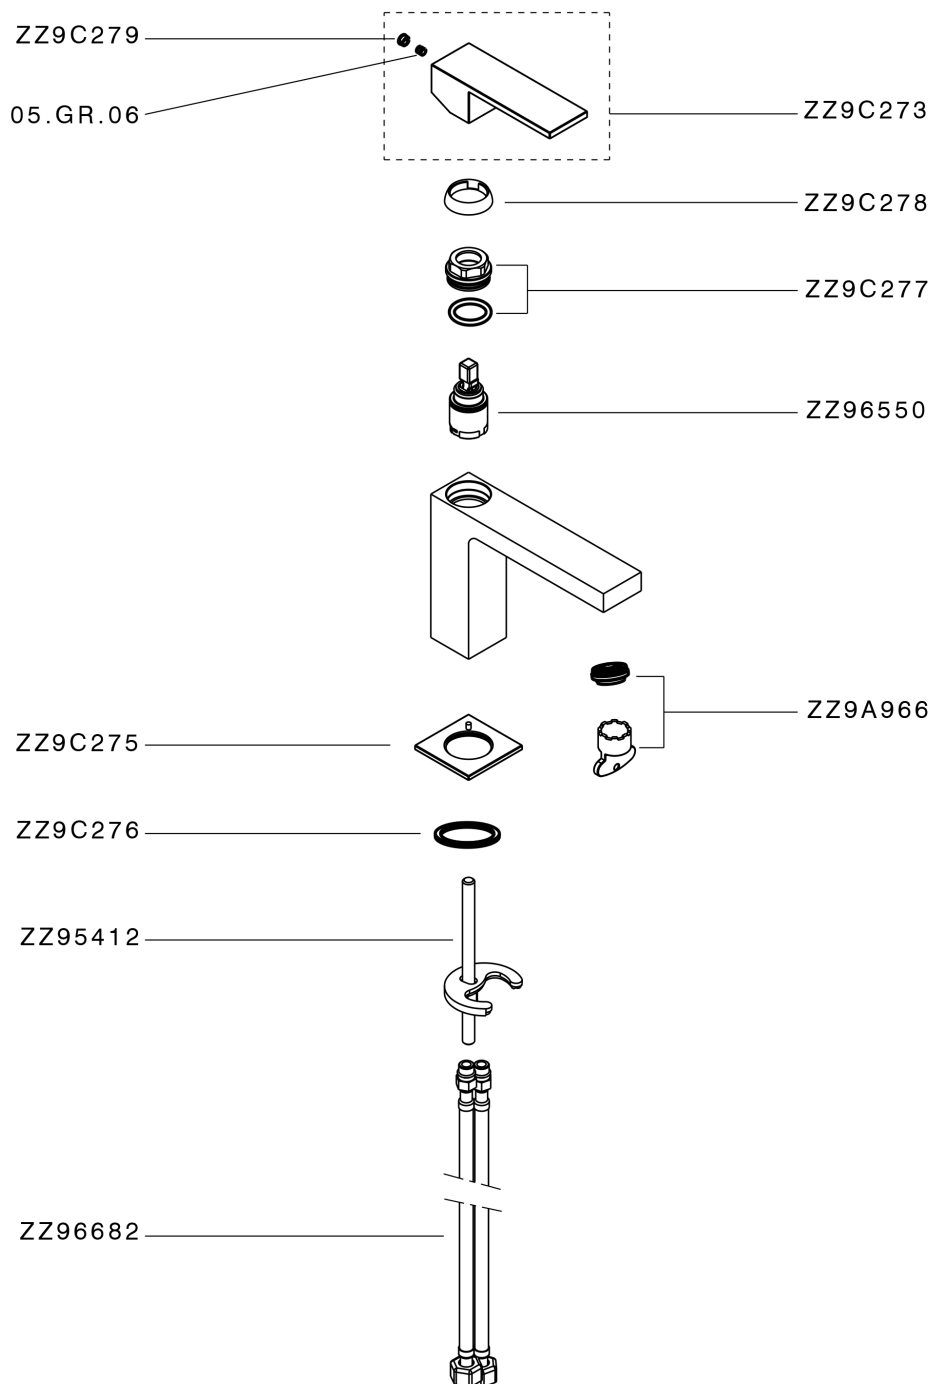

## Miscelatore monocomando lavabo NUOVA EGO\_NE000544

MODELLO **NE000544**

Miscelatore monocomando lavabo, senza scarico automatico, flex inox G.3/8"

### CARATTERISTICHE

Ricambio Cartuccia **ZZ96550000**

**Cartuccia Monocomando 25 mm**

## Miscelatore monocomando lavabo NUOVA EGO\_NE000544

NE000544

<https://www.huberitalia.com/miscelatore-monocomando-lavabo-nuova-ego-ne000544>

2024-12-22