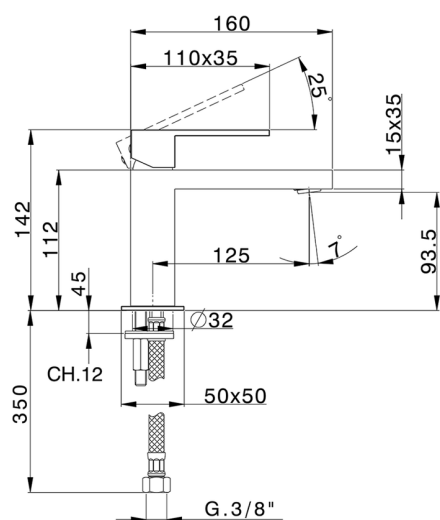

## Miscelatore monocomando lavabo NUOVA EGO\_NE000544

MODELLO **NE000544**

Miscelatore monocomando lavabo, senza scarico automatico, flex inox G.3/8"

### CARATTERISTICHE

Ricambio Cartuccia **ZZ96550000**

**Cartuccia Monocomando 25 mm**