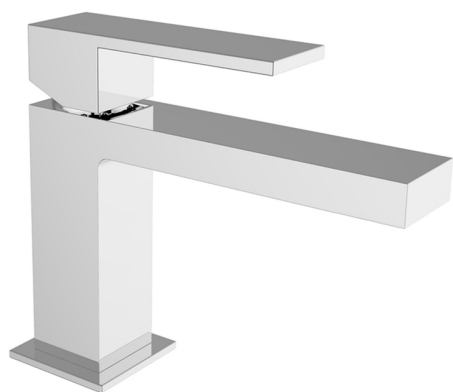

## Miscelatore monocomando lavabo NUOVA EGO\_NE000544

MODELLO **NE000544**

Miscelatore monocomando lavabo, senza scarico automatico, flex inox G.3/8"

### CARATTERISTICHE

Ricambio Cartuccia **ZZ96550000**

**Cartuccia Monocomando 25 mm**