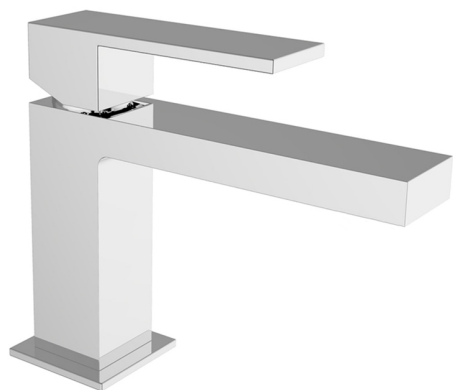

Miscelatore monocomando lavabo NUOVA EGO_NE000544

MODELLO **NE000544**

Miscelatore monocomando lavabo, senza scarico automatico, flex inox G.3/8"

FINITURE DISPONIBILI

-  **21** 21 Cromo
-  **2F** 2F Nichel Spazzolato
-  **40** 40 Nero Opaco
-  **4Q** 4Q Bianco Opaco

CARATTERISTICHE

Ricambio Cartuccia **ZZ96550000**

Cartuccia Monocomando 25 mm

Miscelatore monocomando lavabo NUOVA EGO_NE000544

NE000544

<https://www.huberitalia.com/miscelatore-monocomando-lavabo-nuova-ego-ne000544>