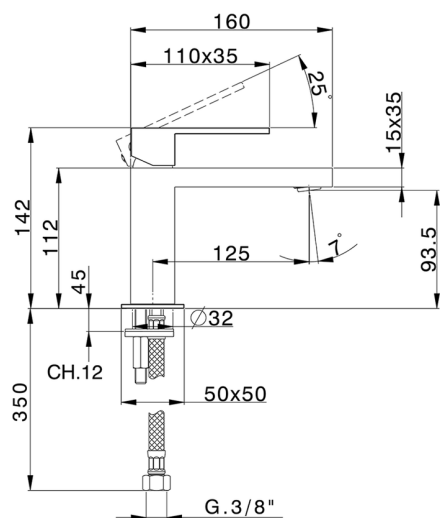

Miscelatore monocomando lavabo NUOVA EGO_NE000544

MODELLO **NE000544**

Miscelatore monocomando lavabo, senza scarico automatico, flex inox G.3/8"

FINITURE DISPONIBILI

-  **21** 21 Cromo
-  **2F** 2F Nichel Spazzolato
-  **40** 40 Nero Opaco
-  **4Q** 4Q Bianco Opaco

CARATTERISTICHE

Ricambio Cartuccia **ZZ96550000**

Cartuccia Monocomando 25 mm

Miscelatore monocomando lavabo NUOVA EGO_NE000544

NE000544

<https://www.huberitalia.com/miscelatore-monocomando-lavabo-nuova-ego-ne000544>