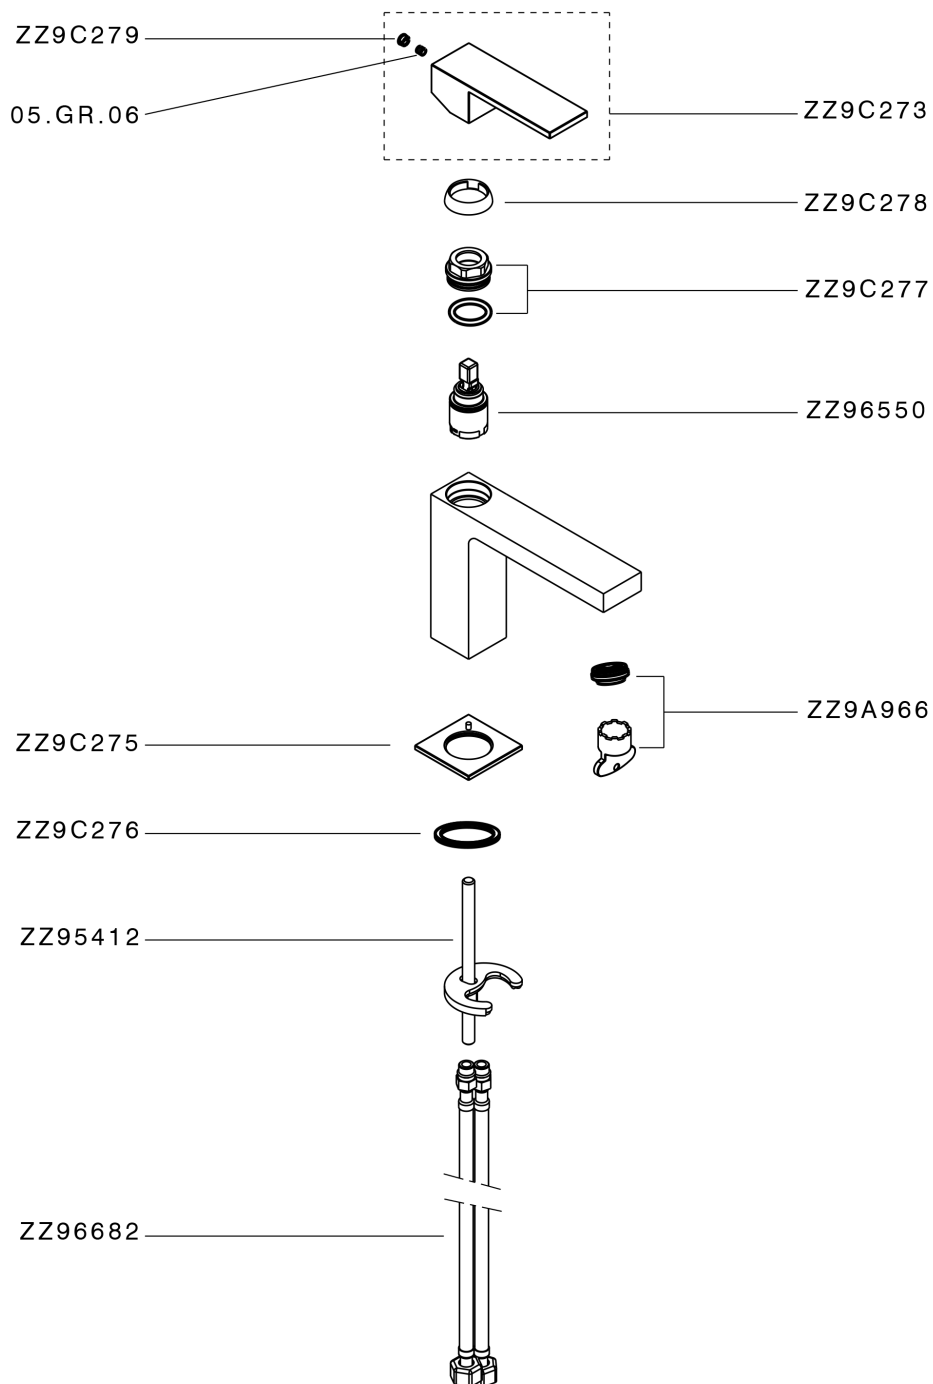

Miscelatore monocomando lavabo NUOVA EGO_NE000544

NE000544

<https://www.huberitalia.com/miscelatore-monocomando-lavabo-nuova-ego-ne000544>

2024-12-22