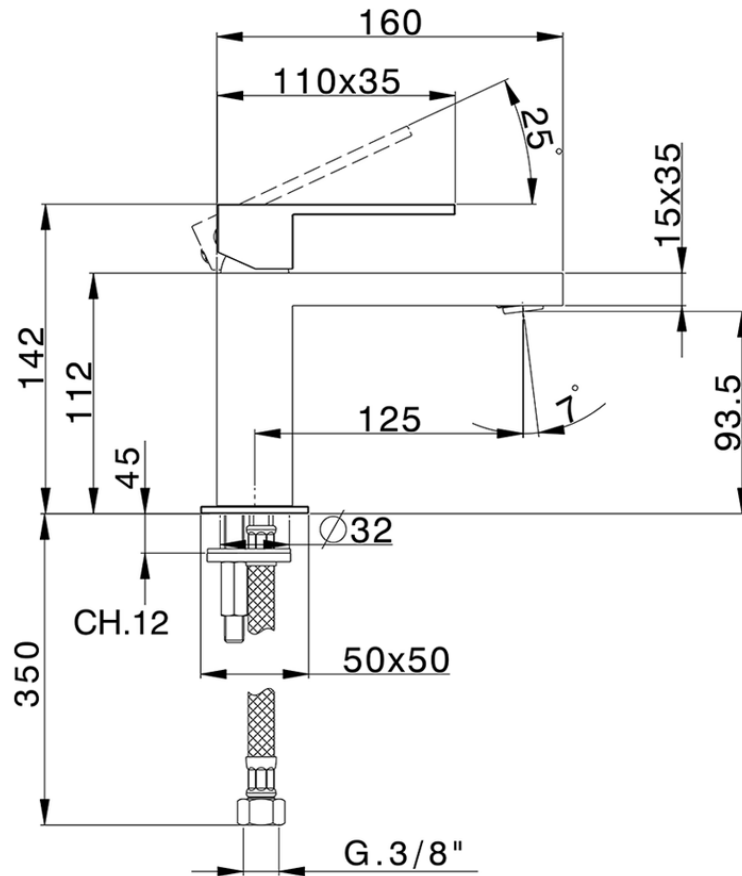

Miscelatore monocomando lavabo NUOVA EGO_NE000544

NE000544

<https://www.huberitalia.com/miscelatore-monocomando-lavabo-nuova-ego-ne000544>

2024-12-22