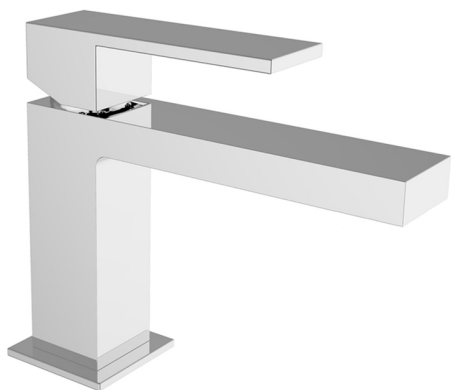

Miscelatore monocomando lavabo NUOVA EGO_NE000544

MODELLO **NE000544**

Miscelatore monocomando lavabo, senza scarico automatico, flex inox G.3/8"

FINITURE DISPONIBILI

-  **21** 21 Cromo
-  **2F** 2F Nichel Spazzolato
-  **40** 40 Nero Opaco
-  **4Q** 4Q Bianco Opaco

CARATTERISTICHE

Ricambio Cartuccia **ZZ96550000**

Cartuccia Monocomando 25 mm

Miscelatore monocomando lavabo NUOVA EGO_NE000544

NE000544

<https://www.huberitalia.com/miscelatore-monocomando-lavabo-nuova-ego-ne000544>