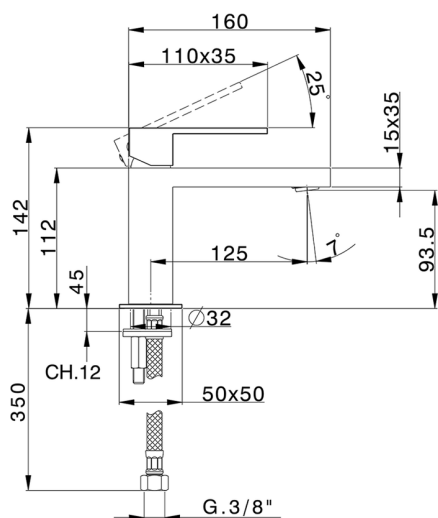

Miscelatore monocomando lavabo NUOVA EGO_NE000544

MODELLO **NE000544**

Miscelatore monocomando lavabo, senza scarico automatico, flex inox G.3/8"

FINITURE DISPONIBILI

-  **21** 21 Cromo
-  **2F** 2F Nichel Spazzolato
-  **40** 40 Nero Opaco
-  **4Q** 4Q Bianco Opaco

CARATTERISTICHE

Ricambio Cartuccia **ZZ96550000**

Cartuccia Monocomando 25 mm

Miscelatore monocomando lavabo NUOVA EGO_NE000544

NE000544

<https://www.huberitalia.com/miscelatore-monocomando-lavabo-nuova-ego-ne000544>