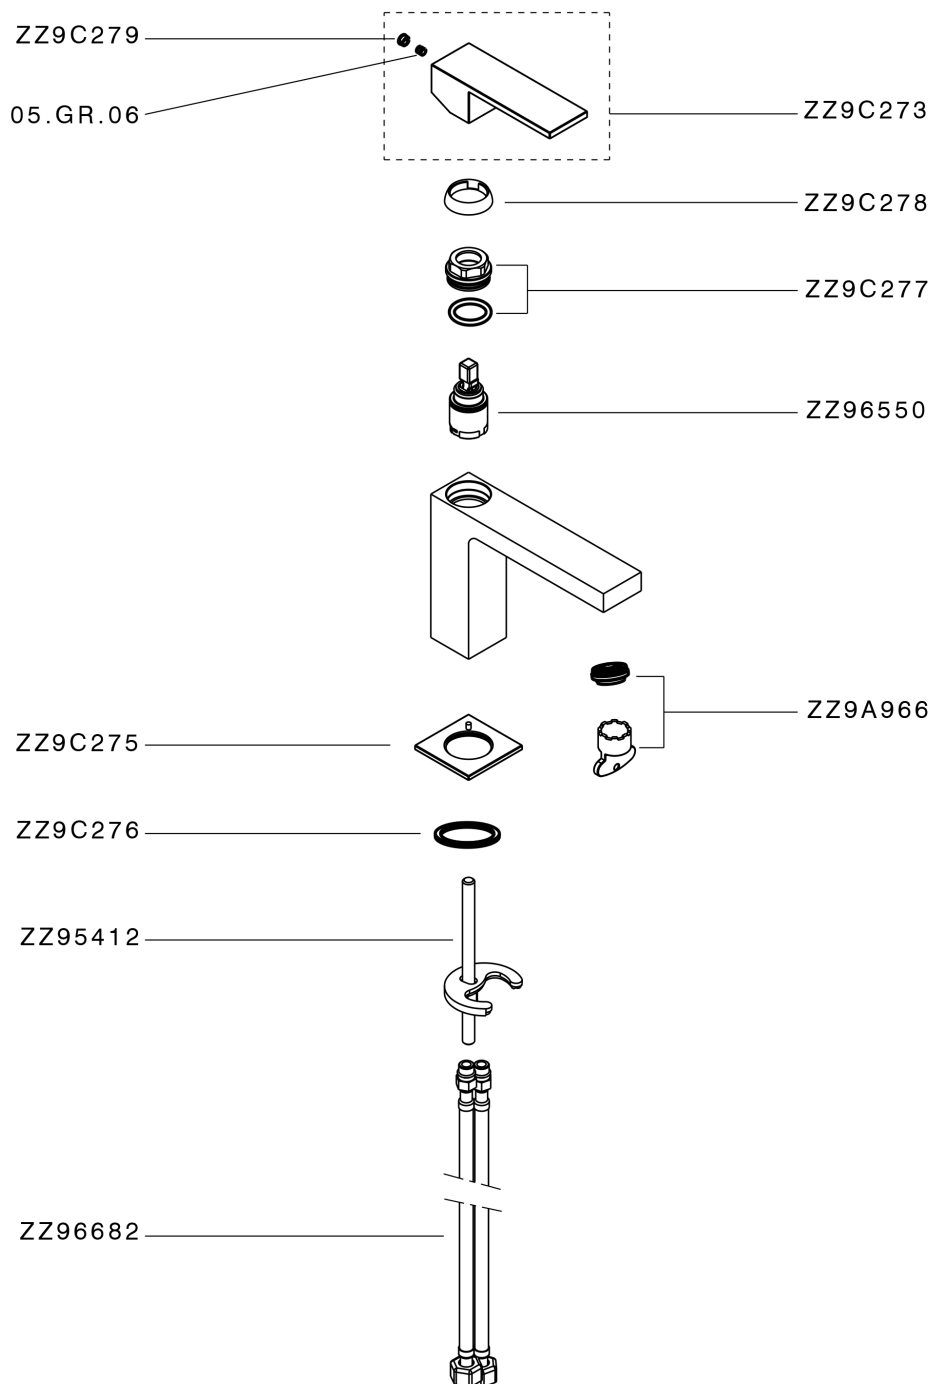

Miscelatore monocomando lavabo NUOVA EGO_NE000544

MODELLO **NE000544**

Miscelatore monocomando lavabo, senza scarico automatico, flex inox G.3/8"

FINITURE DISPONIBILI

-  **21** 21 Cromo
-  **2F** 2F Nichel Spazzolato
-  **40** 40 Nero Opaco
-  **4Q** 4Q Bianco Opaco

CARATTERISTICHE

Ricambio Cartuccia **ZZ96550000**

Cartuccia Monocomando 25 mm

Miscelatore monocomando lavabo NUOVA EGO_NE000544

NE000544

<https://www.huberitalia.com/miscelatore-monocomando-lavabo-nuova-ego-ne000544>