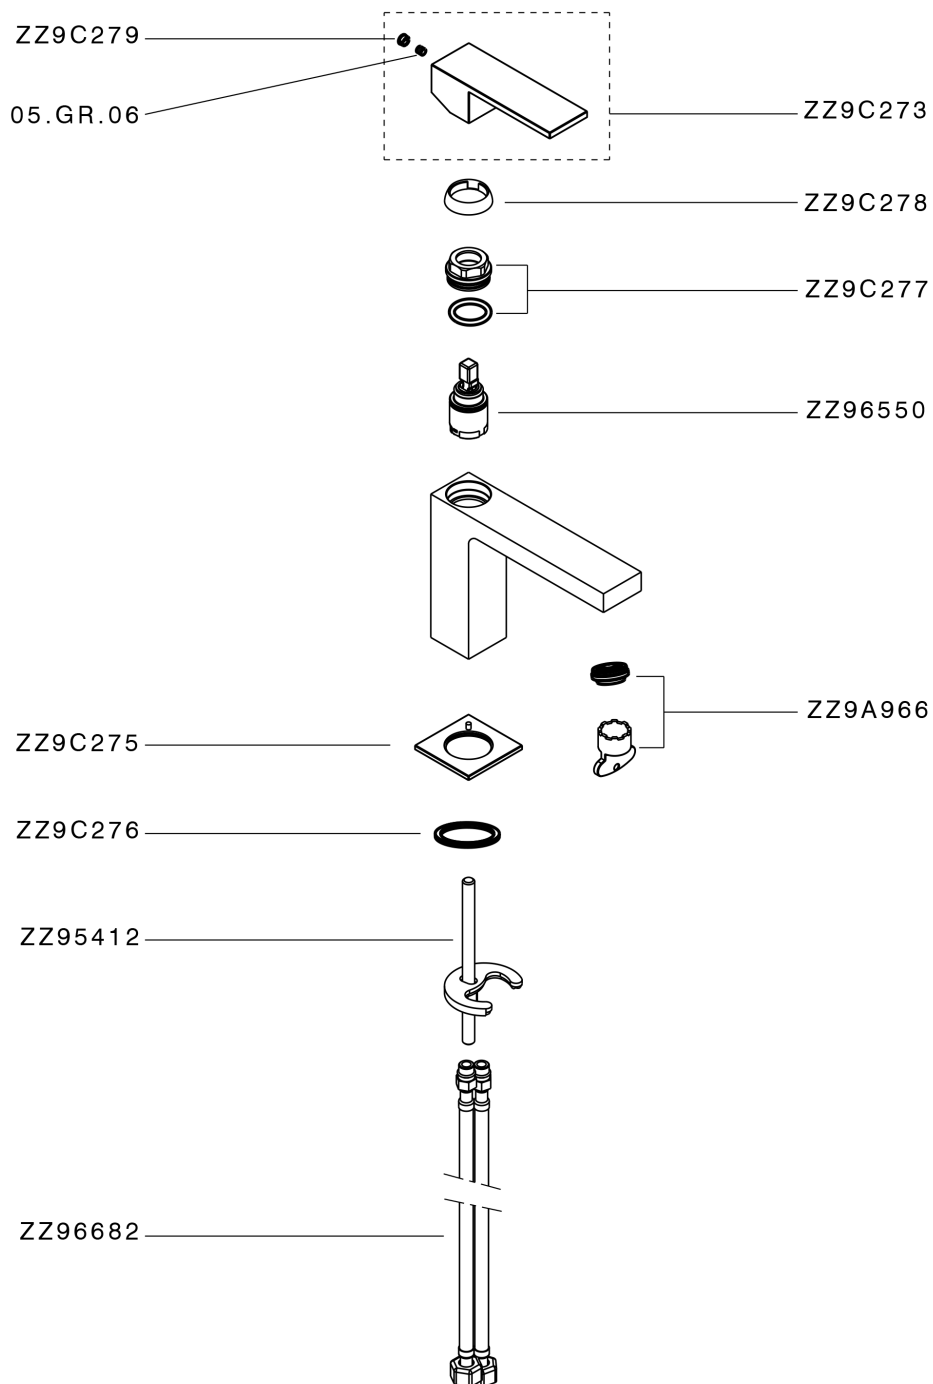

## Miscelatore monocomando lavabo NUOVA EGO\_NE000544

NE000544

<https://www.huberitalia.com/miscelatore-monocomando-lavabo-nuova-ego-ne000544>

2024-12-22