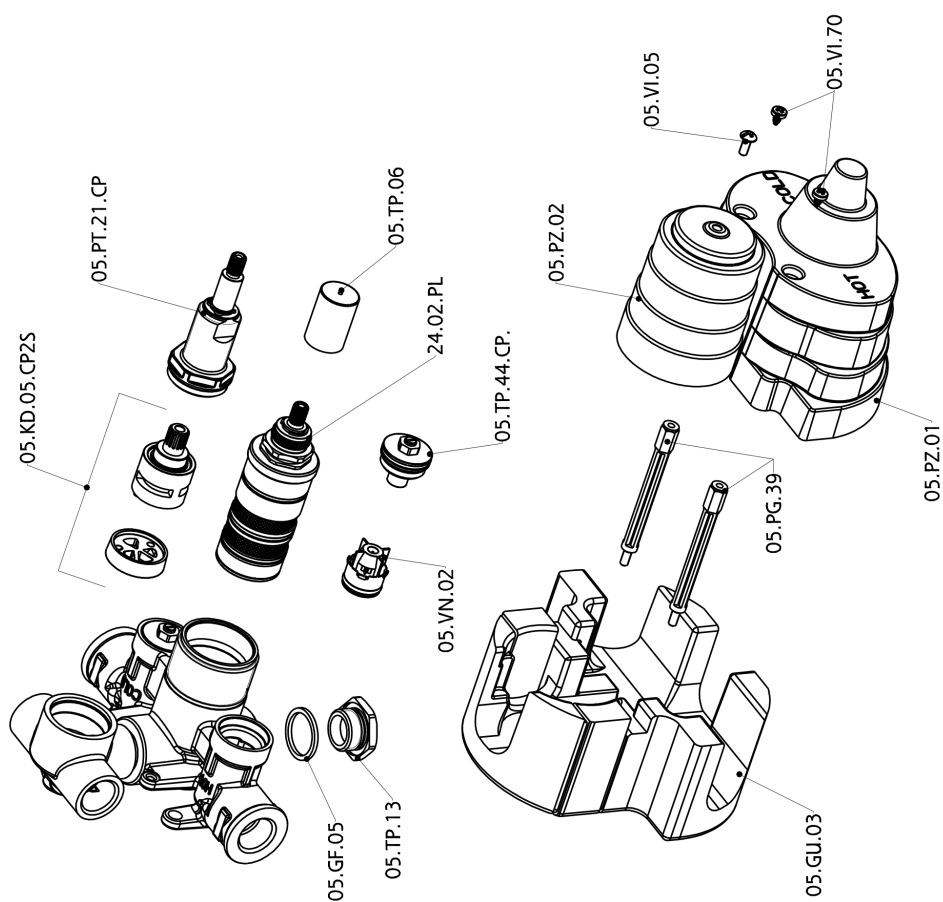

## Parte incasso termostatico doccia 2 uscite INCASSO\_ZB018101

ZB018101

<https://huberitalia.com/parte-incasso-termostatico-doccia-2-uscite-incasso-zb018101>

2024-11-21