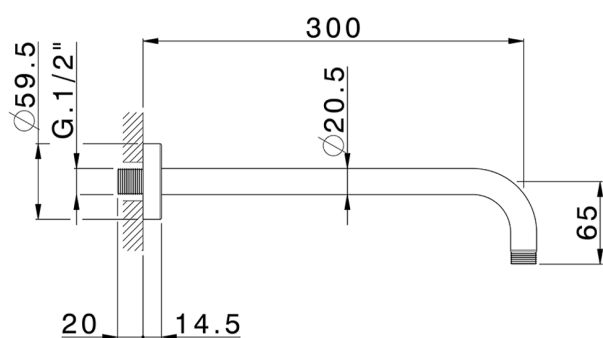

## Braccio doccia SHOWER\_SS013840

MODELLO **SS013840**

Braccio doccia, L.300 mm D.20,5, acciaio inox

FINITURE DISPONIBILI

CARATTERISTICHE

2024-11-21