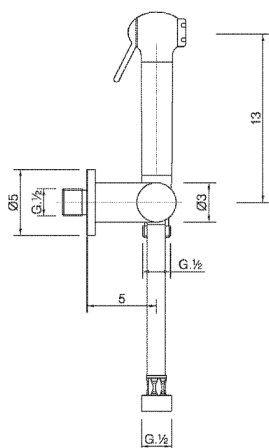

Set doccetta igienica completo IDROSCOPINI_SF007900

MODELLO **SF007900**

Set doccetta igienica completo, supporto murale con rubinetto da 1/2", doccetta igienica, flex Ottone 120 cm

FINITURE DISPONIBILI

CARATTERISTICHE

Doccetta igienica

Doccetta Igienica

Doccetta igienica multiforo, per la cura dell'igiene personale.

2025-04-19