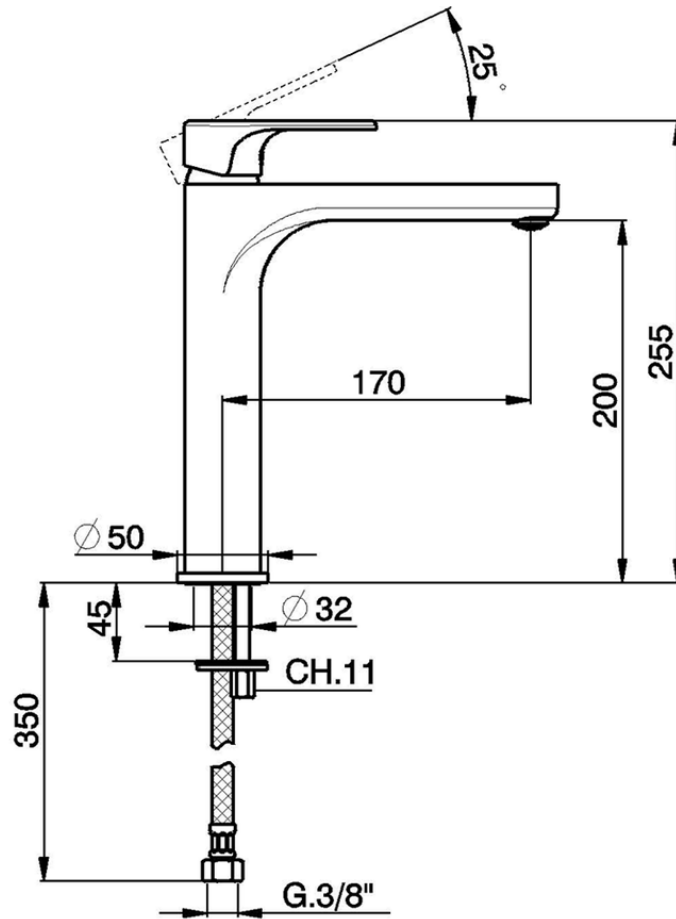

Miscelatore monocomando lavabo alto H3_AH003540

AH003540

<https://huberitalia.com/miscelatore-monocomando-lavabo-alto-h3-ah003540>

2024-11-21