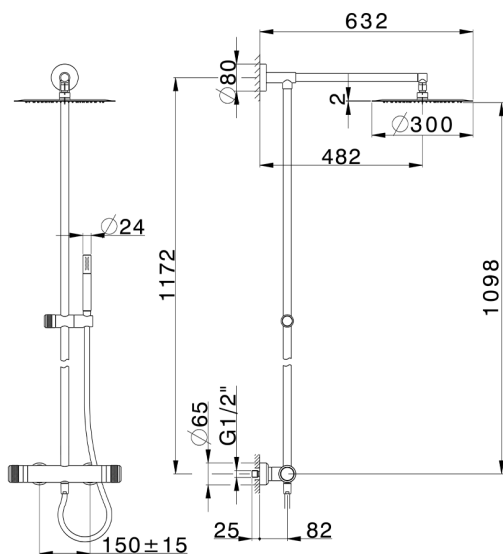

Colonna doccia termostatica 2 funzioni CHRONOS_CRC78050

MODELLO **CRC78050**

Colonna doccia termostatica 2 funzioni,deviastop 2 uscite,colonna fissa,supporto doccetta scorrevole,doccetta monogetto minimale D.24mm in Ottone,soffione tondo D.300 mm in INOX,flessibile liscio SUPREME 150 cm

FINITURE DISPONIBILI

21 21 Cromo

CARATTERISTICHE

Ricambio Cartuccia **22.04A.AR - ZZ97279004**

Cartuccia Termostatica Argo 2 (filtro lungo)

DeviaStop

La tecnologia Devia Stop di Huber consente con un semplice movimento rotativo di gestire la portata dell'acqua e di scegliere la modalità d'erogazione (soffione, doccetta a mano).