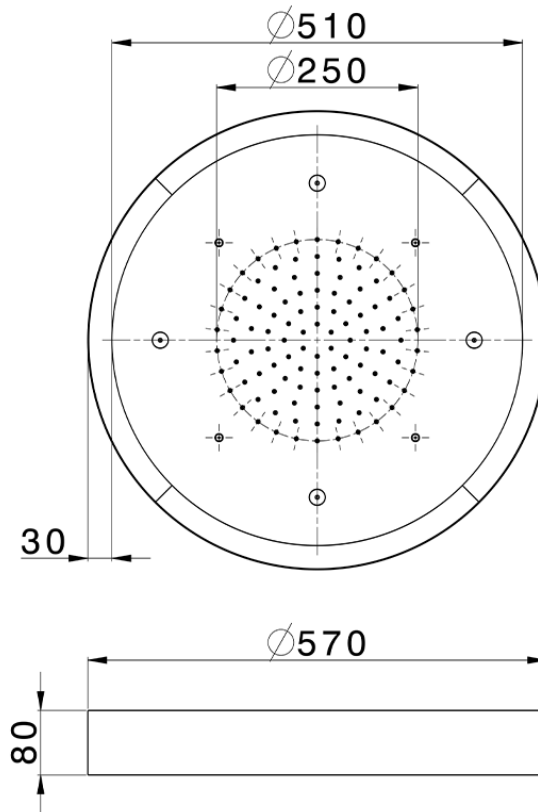

## Soffione a soffitto con cromoterapia Ø 570 mm ZEN\_ZS1C0175

ZS1C0175

<https://www.huberitalia.com/soffione-a-soffitto-con-cromoterapia-o-570-mm-zen-zs1c0175>

2025-02-03