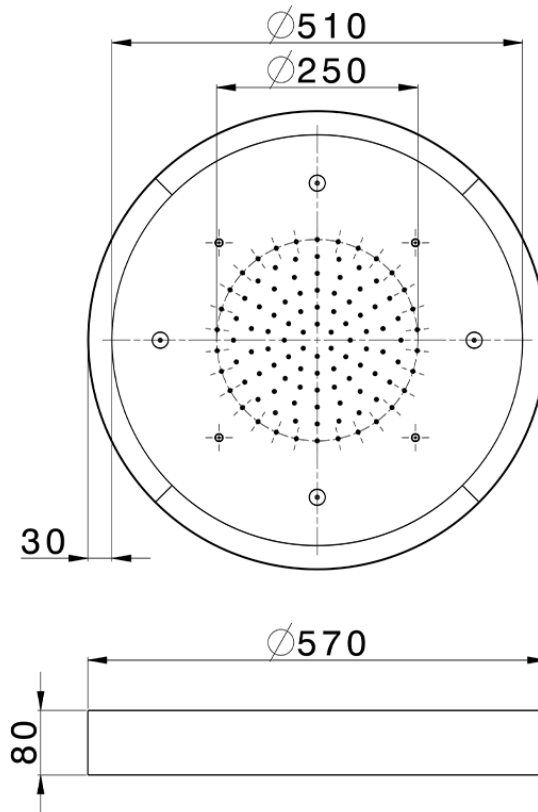

## Soffione a soffitto con cromoterapia Ø 570 mm ZEN\_ZS1C0175

ZS1C0175

<https://www.huberitalia.com/soffione-a-soffitto-con-cromoterapia-o-570-mm-zen-zs1c0175>

2024-12-22