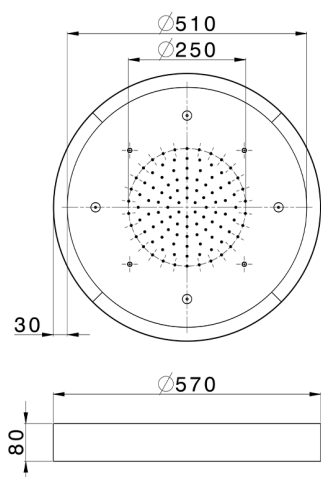

Soffione a soffitto con cromoterapia Ø 570 mm ZEN_ZS1C0175

MODELLO **ZS1C0175**

Soffione a soffitto con cromoterapia Ø 570 mm, con carter esterno bianco, funzioni pioggia, nebulizzazione, cromoterapia, con pulsantiera ad incasso, acciaio inox AISI 304