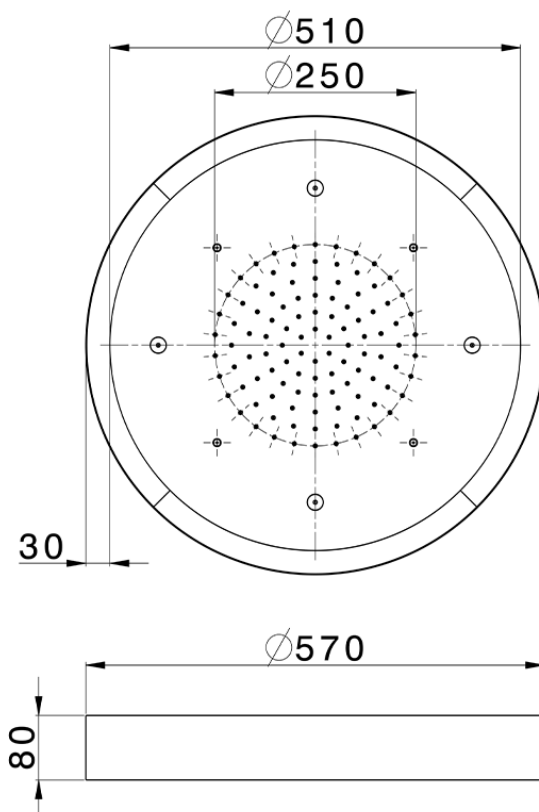

## Soffione a soffitto con cromoterapia Ø 570 mm ZEN\_ZS1C0175

ZS1C0175

<https://www.huberitalia.com/soffione-a-soffitto-con-cromoterapia-o-570-mm-zen-zs1c0175>

2024-12-22