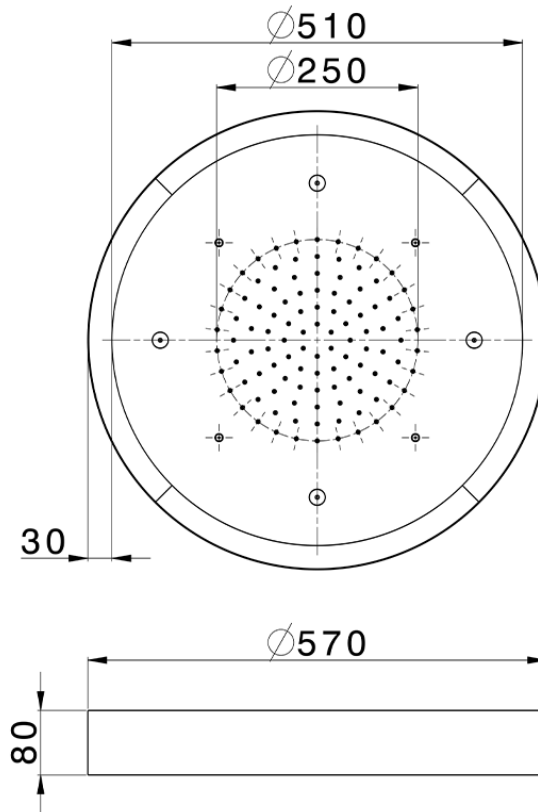

Soffione a soffitto con cromoterapia Ø 570 mm ZEN_ZS1C0175

ZS1C0175

<https://www.huberitalia.com/soffione-a-soffitto-con-cromoterapia-o-570-mm-zen-zs1c0175>

2025-02-03