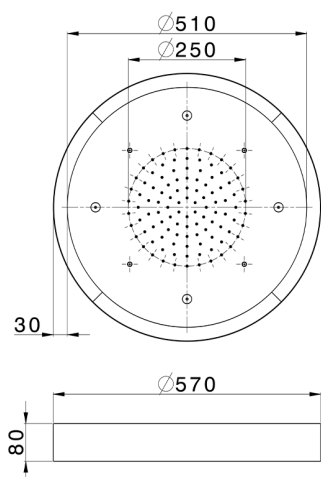

## Soffione a soffitto con cromoterapia Ø 570 mm ZEN\_ZS1C0175

MODELLO **ZS1C0175**

Soffione a soffitto con cromoterapia Ø 570 mm, con carter esterno bianco, funzioni pioggia, nebulizzazione, cromoterapia, con pulsantiera ad incasso, acciaio inox AISI 304