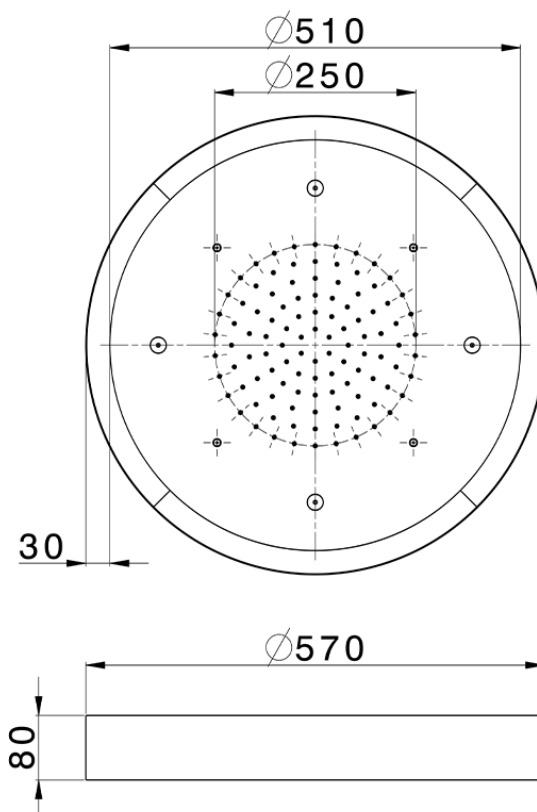

Soffione a soffitto con cromoterapia Ø 570 mm ZEN_ZS1C0175

ZS1C0175

<https://www.huberitalia.com/soffione-a-soffitto-con-cromoterapia-o-570-mm-zen-zs1c0175>

2024-12-22