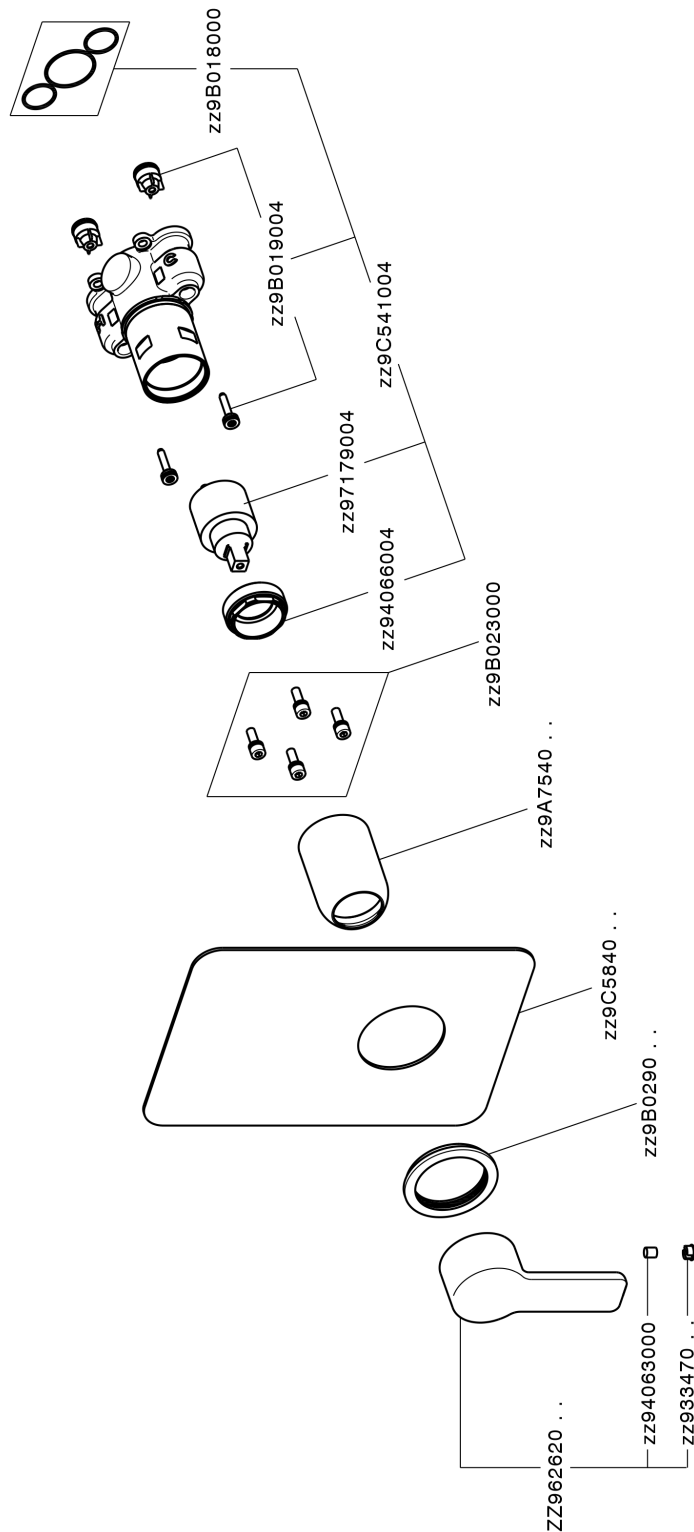

Completo Monocomando per One-Box SOFT_SF0BM010

MODELLO **SF0BM010**

Completo Monocomando per One-Box, 1 uscita, profondità minima di installazione 67 mm, senza parte incasso, per art. ZB00B030-ZB00B031

FINITURE DISPONIBILI

21 21 Cromo

CARATTERISTICHE

Ricambio Cartuccia **ZZ97179000**

Cartuccia Monocomando 35 mm

Installazione **Incasso**

Parti Incasso necessarie **ZB00B031**

ZB00B030

Completo Monocomando per One-Box SOFT_SF0BM010

SF0BM010

<https://huberitalia.com/completo-monocomando-per-one-box-soft-sf0bm010>

One-Box Universale per incasso ONE BOX_ZB00B031

MODELLO **ZB00B031**

One-Box Universale per incasso, per termostatico o monocomando 1 o 2 o 3 uscite, senza parte esterna, con silenziosi, con guarnizione per sigillatura