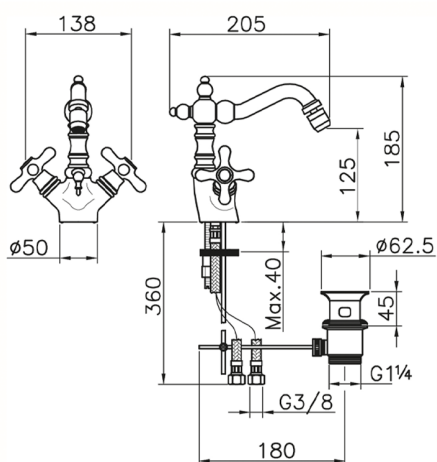

Miscelatore bidet CROISSETTE_CS000550

MODELLO **CS000550**

Miscelatore bidet, con scarico automatico
1"1/4, bocca girevole, flex inox G.3/8"

FINITURE DISPONIBILI

-  **21** 21 Cromo
-  **27** 27 Vecchio Bronzo
-  **2G** 2G Oro Antico
-  **2W** 2W Oro Spazzolato