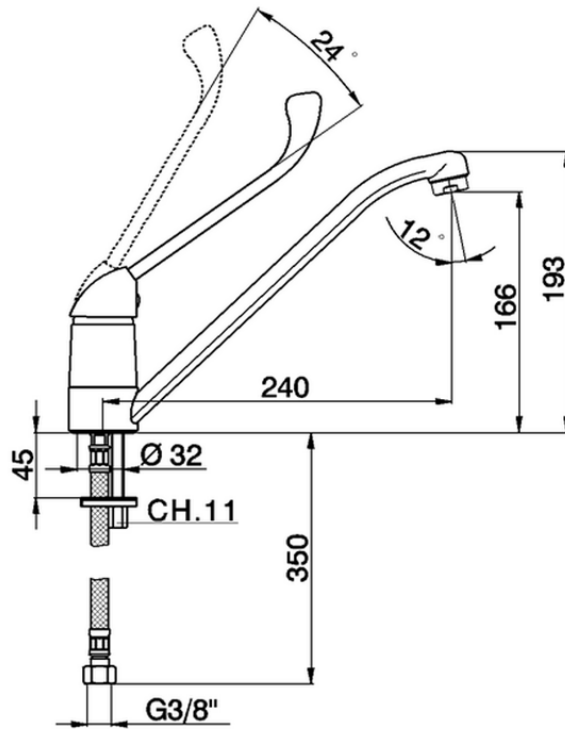

Miscelatore monocomando lavello COLLETTIVITÀ_CL300580

CL300580

<https://huberitalia.com/miscelatore-monocomando-lavello-collettivita-cl300580>

2024-11-21