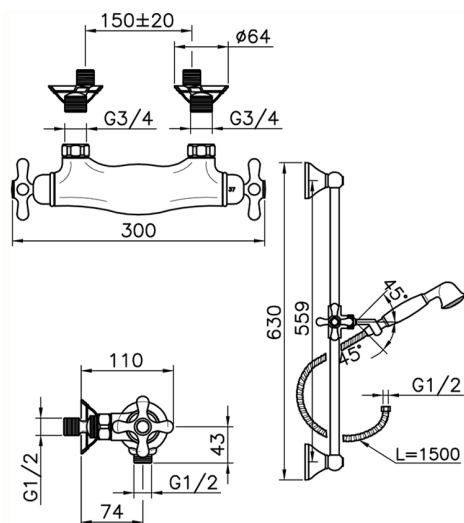

Miscelatore termostatico doccia con saliscendi CROISETTE_CSS01010

MODELLO **CSS01010**

Miscelatore termostatico doccia con saliscendi, saliscendi con supporto scorrevole 56 cm, doccetta monogetto Classica in Ottone D.53 mm, flex Ottone 150 cm

FINITURE DISPONIBILI

-  **21** 21 Cromo
-  **27** 27 Vecchio Bronzo
-  **2G** 2G Oro Antico
-  **2W** 2W Oro Spazzolato

CARATTERISTICHE

Ricambio Cartuccia **24.04A.PP**

Cartuccia Termostatica Plus P 8X20

Termostatico

<https://www.huberitalia.com/miscelatore-termostatico-doccia-con-saliscendi-croisette-css01010>

2024-12-22