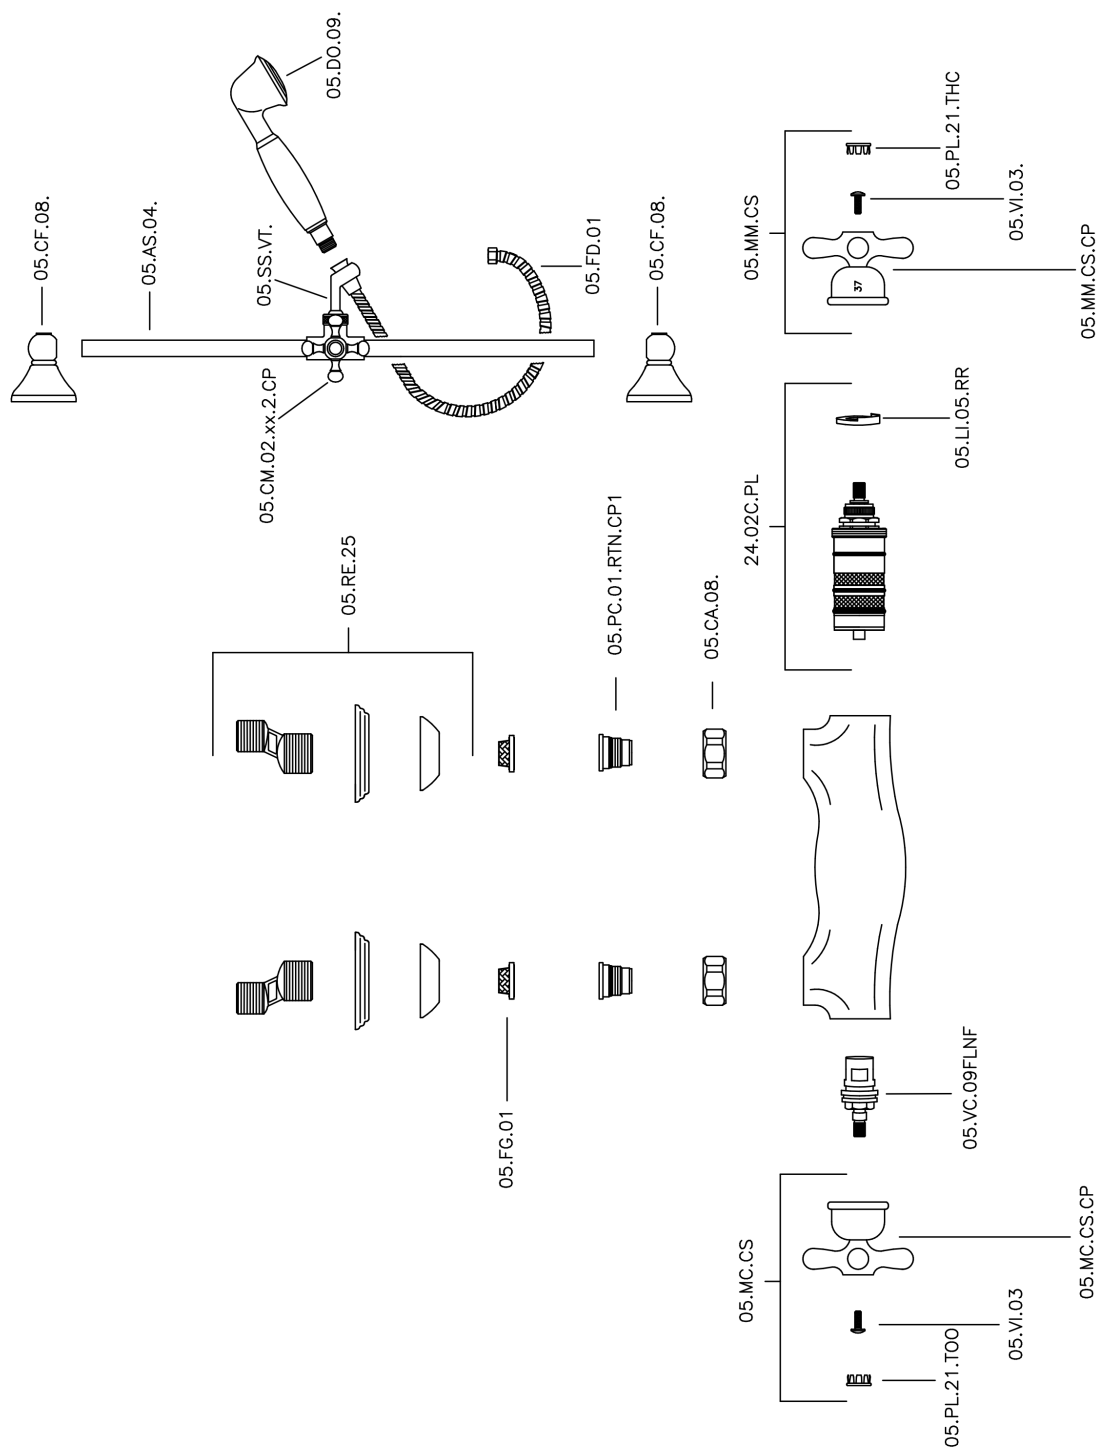

## Miscelatore termostatico doccia con saliscendi CROISETTE\_CSS01010

MODELLO **CSS01010**

Miscelatore termostatico doccia con saliscendi, saliscendi con supporto scorrevole 56 cm, doccetta monogetto Classica in Ottone D.53 mm, flex Ottone 150 cm

### CARATTERISTICHE

Ricambio Cartuccia **24.04A.PP**

**Cartuccia Termostatica Plus P 8X20**

### Termostatico

Il Termostatico Huber è il tuo personale gestore dell'acqua che ti aiuta a gestire e controllare acqua ed energia senza sprechi.

## Miscelatore termostatico doccia con saliscendi CROISSETTE\_CSS01010

CSS01010

<https://www.huberitalia.com/miscelatore-termostatico-doccia-con-saliscendi-croisette-css01010>

2025-02-05