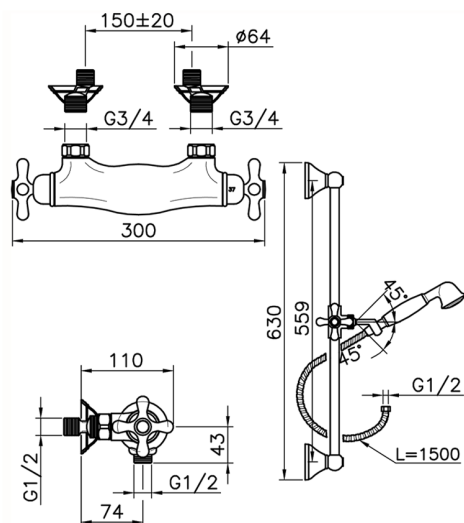

## Miscelatore termostatico doccia con saliscendi CROISETTE\_CSS01010

MODELLO **CSS01010**

Miscelatore termostatico doccia con saliscendi, saliscendi con supporto scorrevole 56 cm, doccetta monogetto Classica in Ottone D.53 mm, flex Ottone 150 cm

### CARATTERISTICHE

Ricambio Cartuccia **24.04A.PP**

**Cartuccia Termostatica Plus P 8X20**