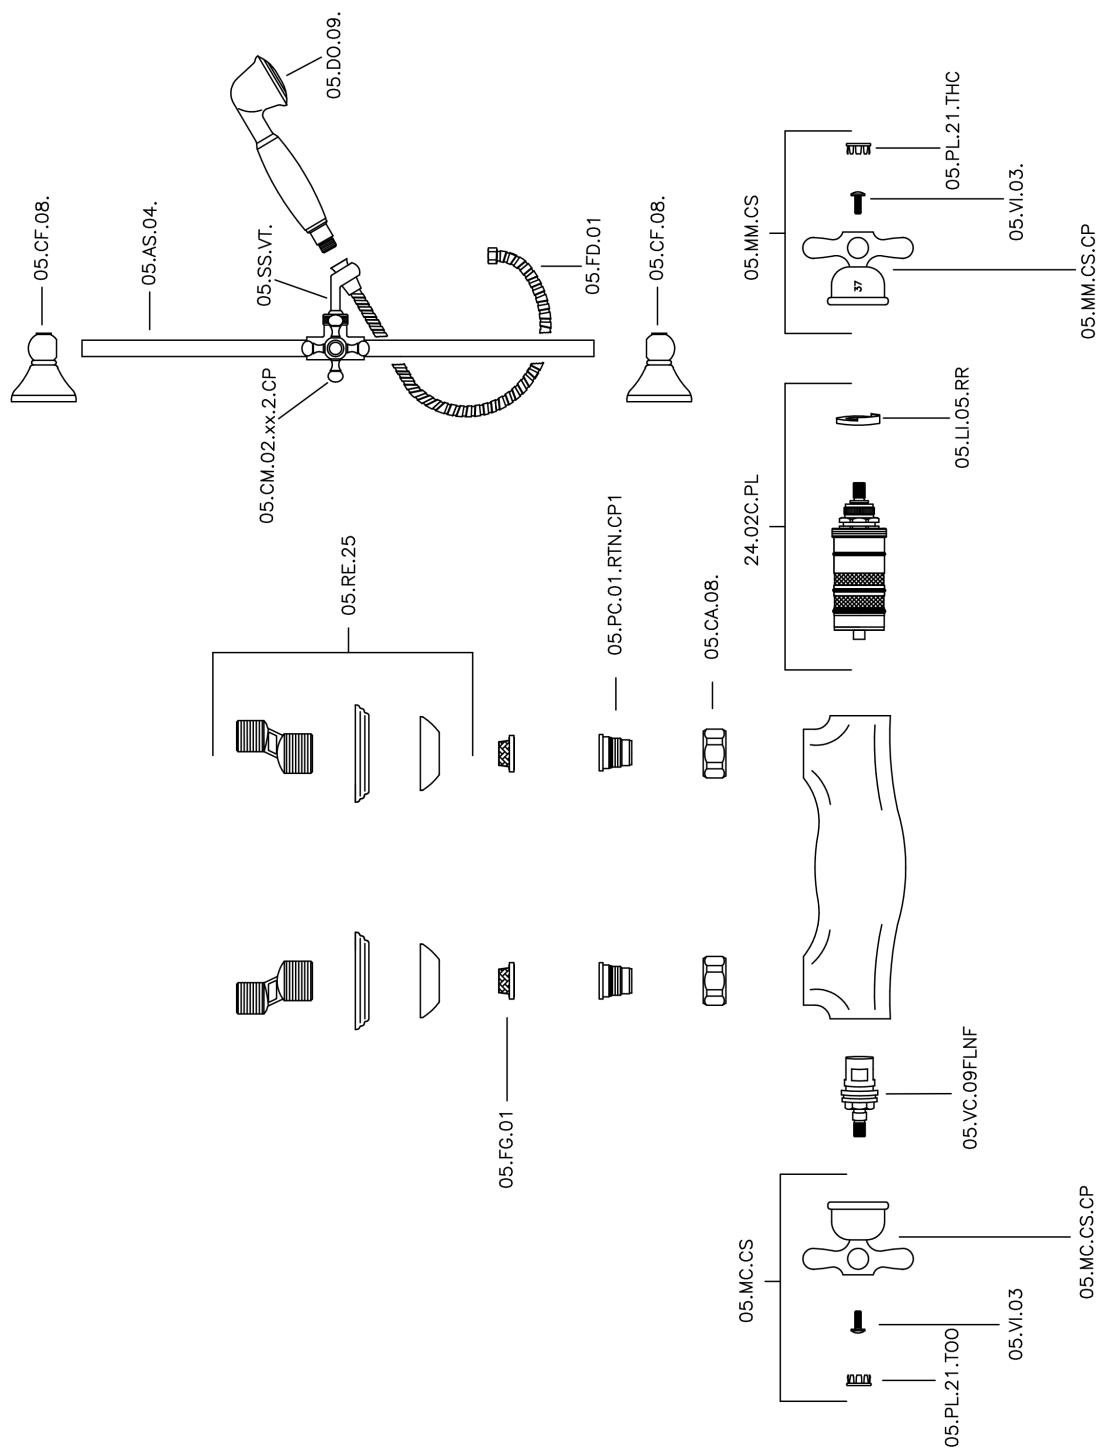

Miscelatore termostatico doccia con saliscendi CROISETTE_CSS01010

MODELLO **CSS01010**

Miscelatore termostatico doccia con saliscendi, saliscendi con supporto scorrevole 56 cm, doccetta monogetto Classica in Ottone D.53 mm, flex Ottone 150 cm

FINITURE DISPONIBILI

-  **21** 21 Cromo
-  **27** 27 Vecchio Bronzo
-  **2G** 2G Oro Antico
-  **2W** 2W Oro Spazzolato

CARATTERISTICHE

Ricambio Cartuccia **24.04A.PP**

Cartuccia Termostatica Plus P 8X20

Termostatico

Il Termostatico Huber è il tuo personale gestore dell'acqua che ti aiuta a gestire e controllare acqua ed energia senza sprechi.

Miscelatore termostatico doccia con saliscendi CROISSETTE_CSS01010

CSS01010

<https://www.huberitalia.com/miscelatore-termostatico-doccia-con-saliscendi-croisette-css01010>

2024-12-22