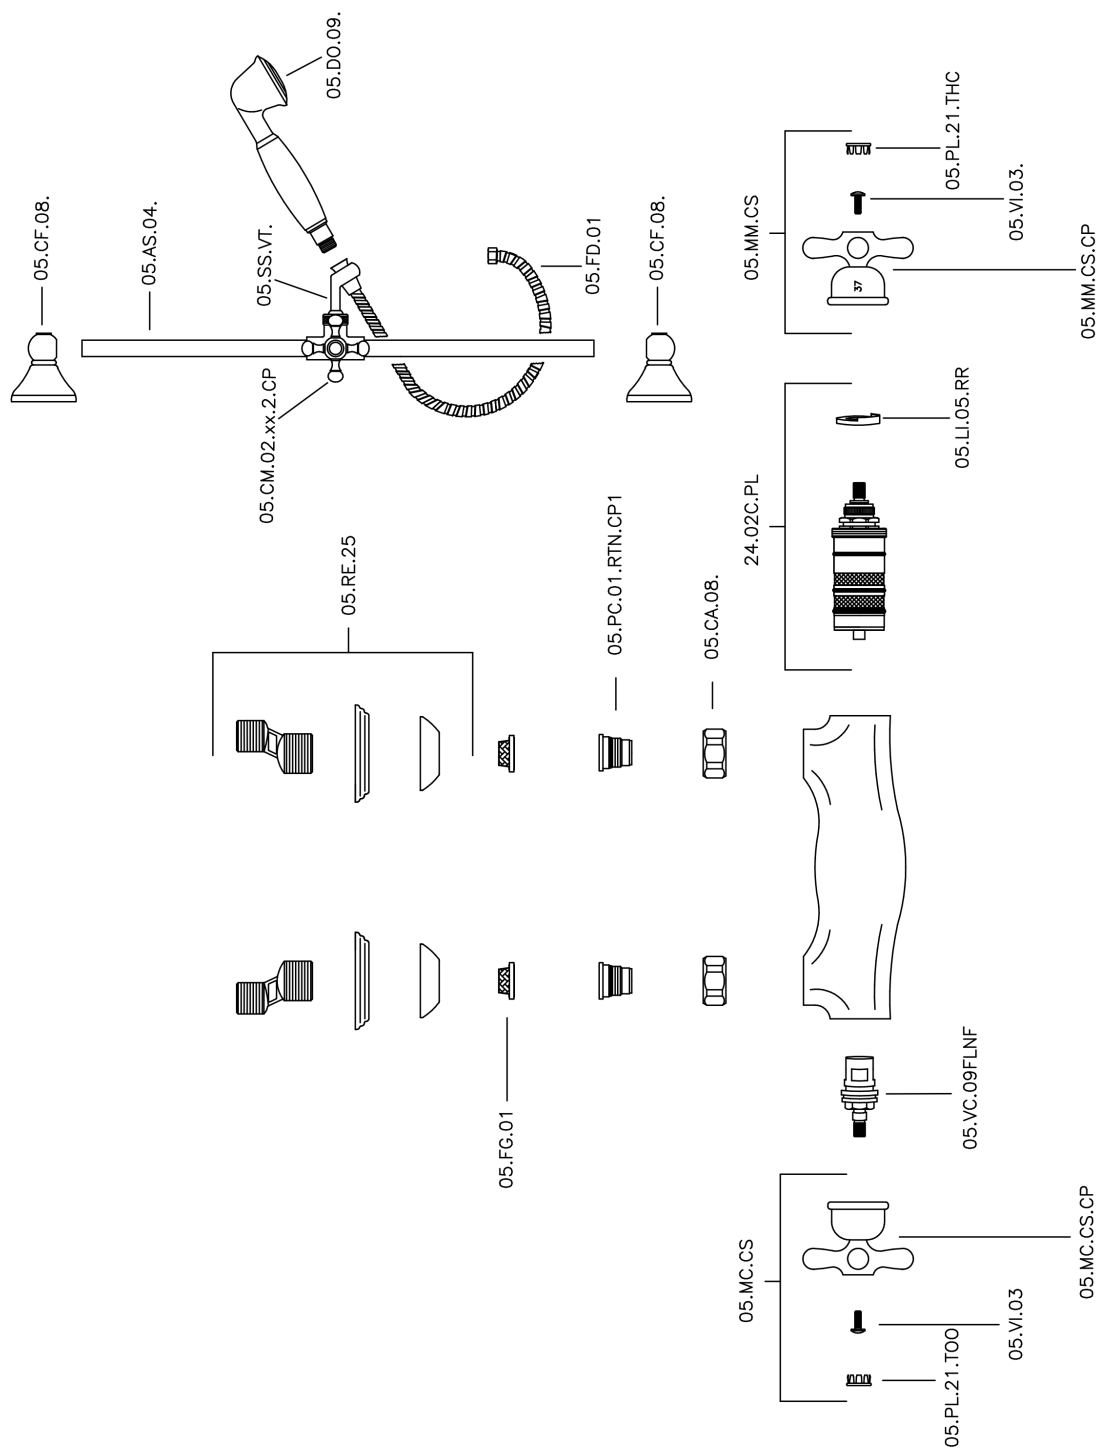

## Miscelatore termostatico doccia con saliscendi CROISSETTE\_CSS01010

CSS01010

<https://www.huberitalia.com/miscelatore-termostatico-doccia-con-saliscendi-croisette-css01010>

2024-12-22