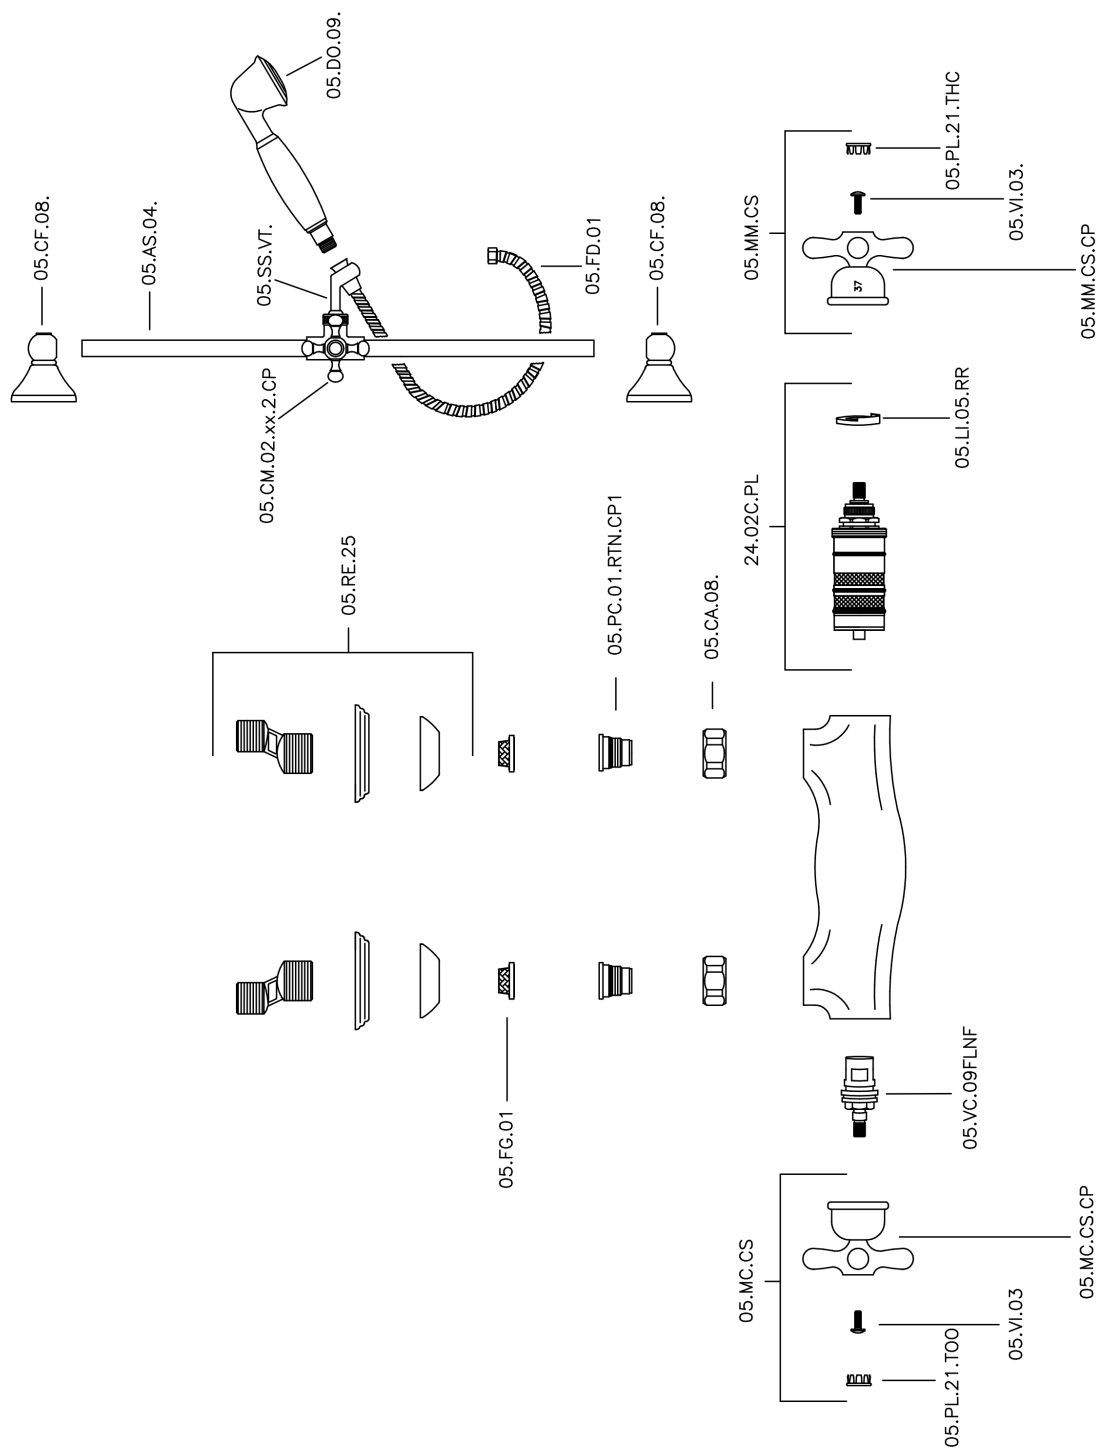

Miscelatore termostatico doccia con saliscendi CROISSETTE_CSS01010

CSS01010

<https://www.huberitalia.com/miscelatore-termostatico-doccia-con-saliscendi-croisette-css01010>

2025-02-05