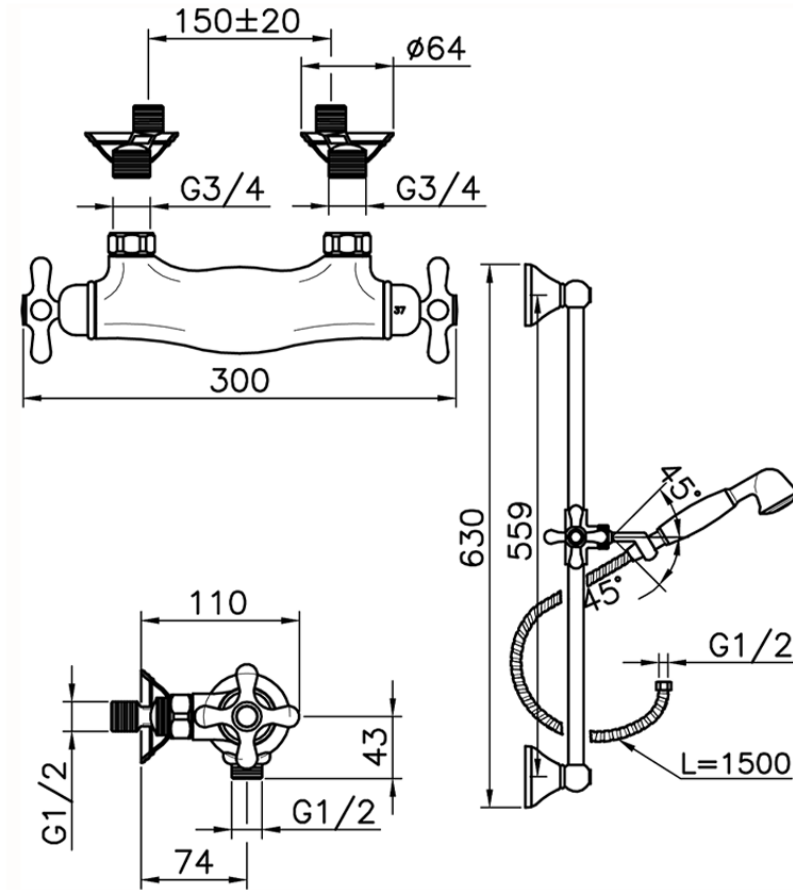

Miscelatore termostatico doccia con saliscendi CROISSETTE\_CSS01010

CSS01010

<https://www.huberitalia.com/miscelatore-termostatico-doccia-con-saliscendi-croisette-css01010>

2025-02-05