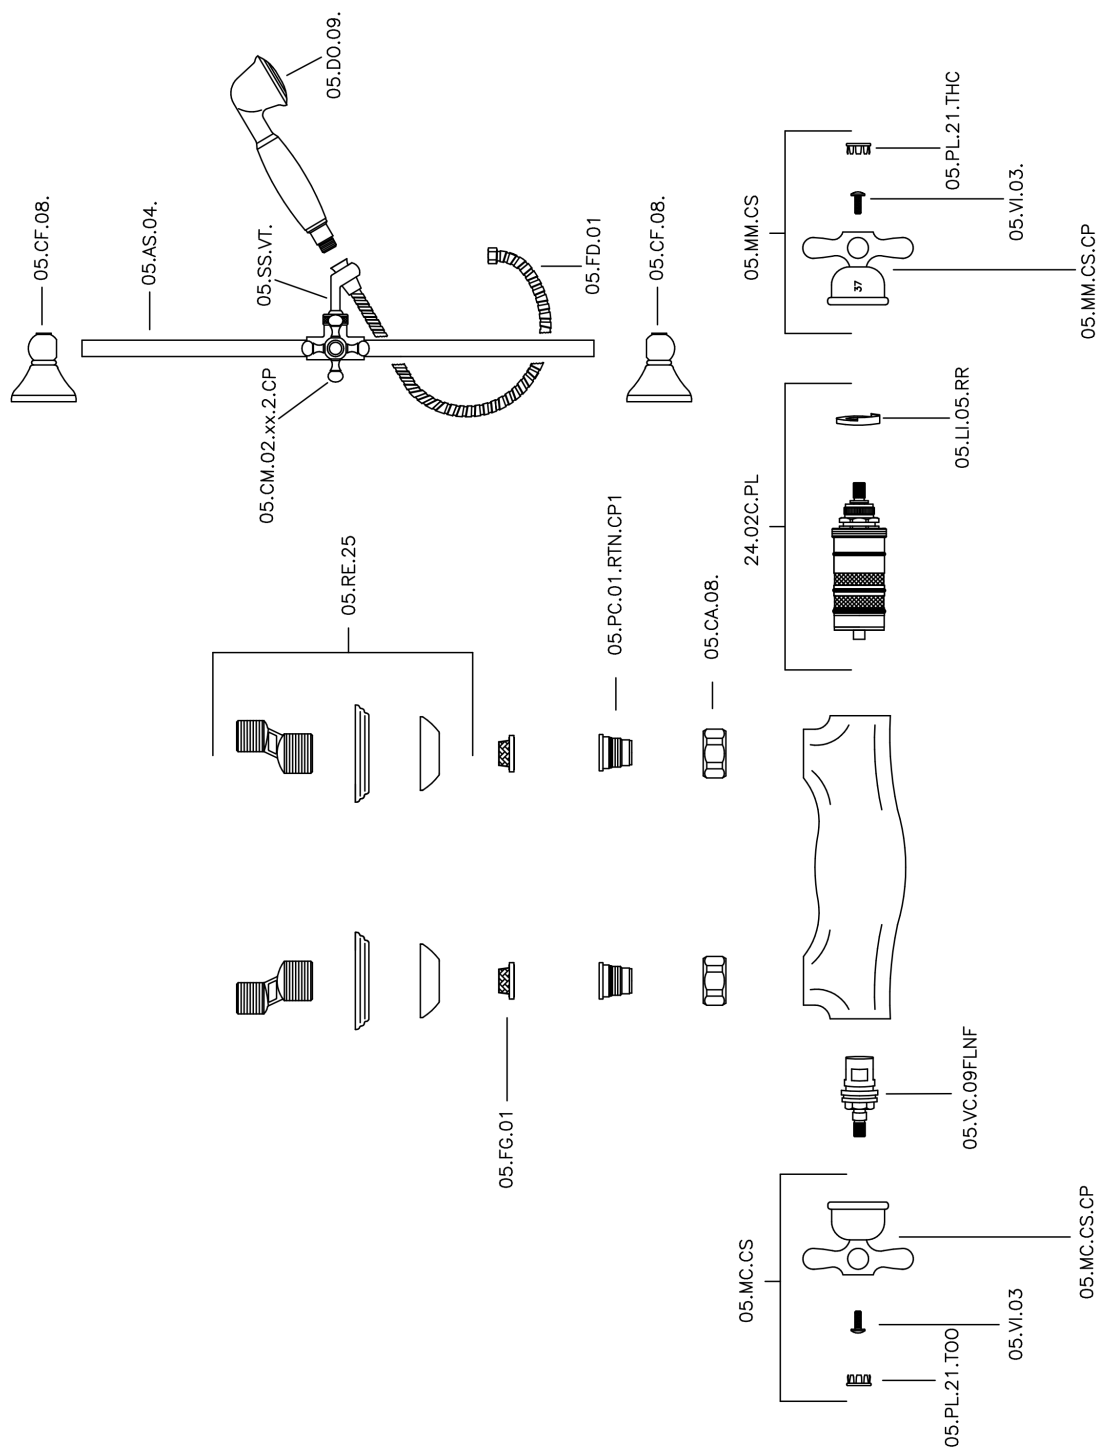

Miscelatore termostatico doccia con saliscendi CROISSETTE_CSS01010

MODELLO **CSS01010**

Miscelatore termostatico doccia con saliscendi, saliscendi con supporto scorrevole 56 cm, doccetta monogetto Classica in Ottone D.53 mm, flex Ottone 150 cm

FINITURE DISPONIBILI

-  **21** 21 Cromo
-  **27** 27 Vecchio Bronzo
-  **2G** 2G Oro Antico
-  **2W** 2W Oro Spazzolato

CARATTERISTICHE

Ricambio Cartuccia **24.04A.PP**

Cartuccia Termostatica Plus P 8X20

Termostatico

Il Termostatico Huber è il tuo personale gestore dell'acqua che ti aiuta a gestire e controllare acqua ed energia senza sprechi.

Miscelatore termostatico doccia con saliscendi CROISSETTE_CSS01010

CSS01010

<https://www.huberitalia.com/miscelatore-termostatico-doccia-con-saliscendi-croisette-css01010>

2024-12-22