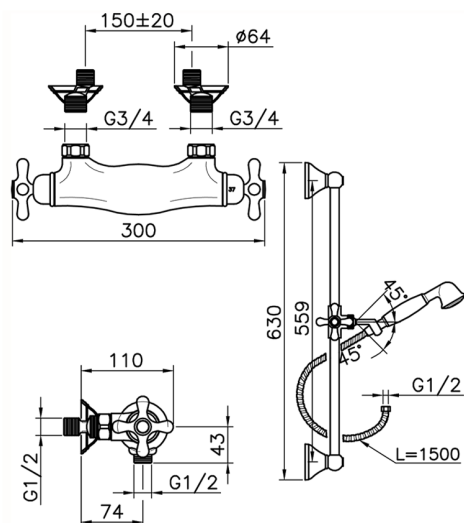

Miscelatore termostatico doccia con saliscendi CROISSETTE_CSS01010

MODELLO **CSS01010**

Miscelatore termostatico doccia con saliscendi, saliscendi con supporto scorrevole 56 cm, doccetta monogetto Classica in Ottone D.53 mm, flex Ottone 150 cm

FINITURE DISPONIBILI

-  **21** 21 Cromo
-  **27** 27 Vecchio Bronzo
-  **2G** 2G Oro Antico
-  **2W** 2W Oro Spazzolato

CARATTERISTICHE

Ricambio Cartuccia **24.04A.PP**

Cartuccia Termostatica Plus P 8X20

Termostatico

<https://www.huberitalia.com/miscelatore-termostatico-doccia-con-saliscendi-croisette-css01010>

2024-12-22