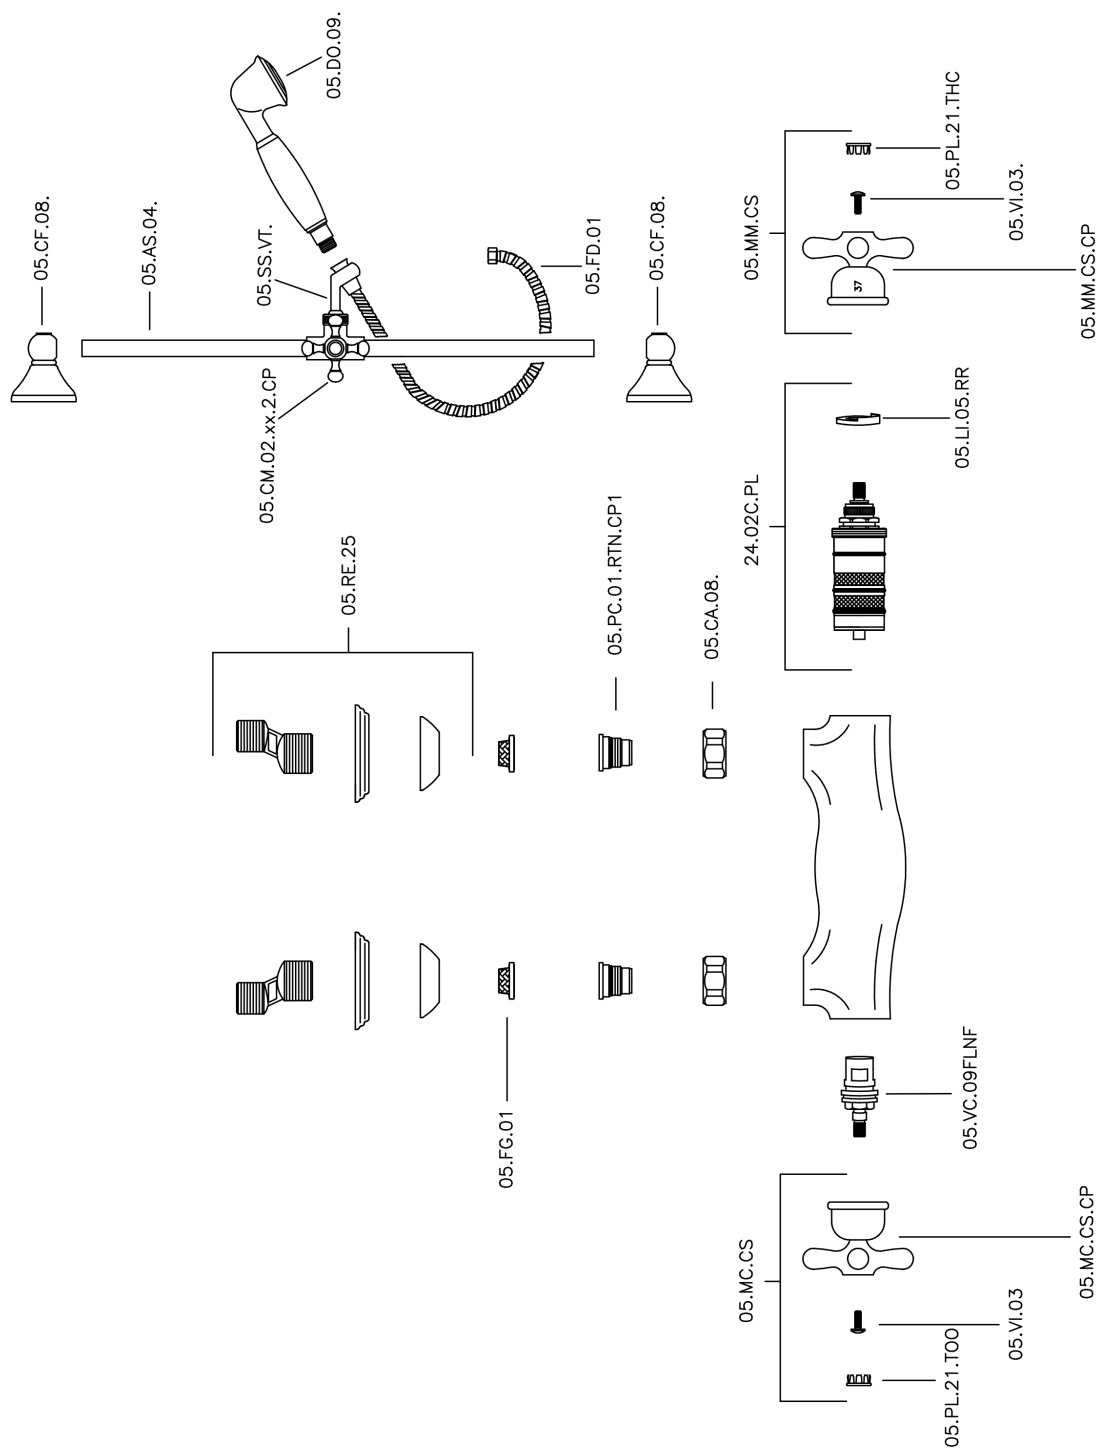

## Miscelatore termostatico doccia con saliscendi CROISSETTE\_CSS01010

CSS01010

<https://www.huberitalia.com/miscelatore-termostatico-doccia-con-saliscendi-croisette-css01010>

2025-02-05