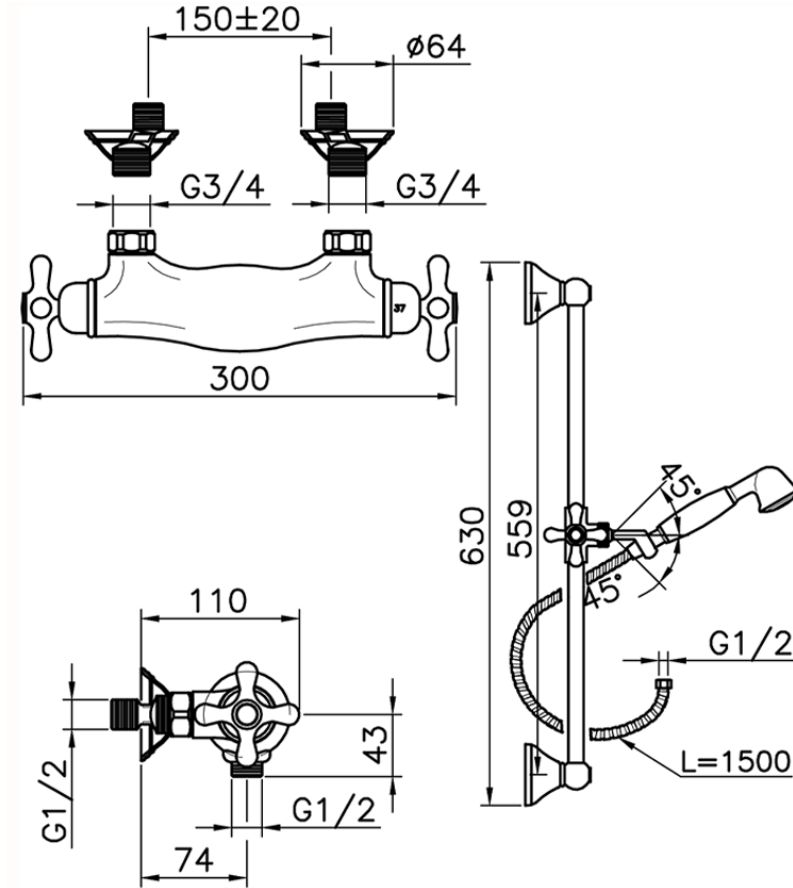

Miscelatore termostatico doccia con saliscendi CROISSETTE\_CSS01010

CSS01010

<https://www.huberitalia.com/miscelatore-termostatico-doccia-con-saliscendi-croisette-css01010>

2025-02-05