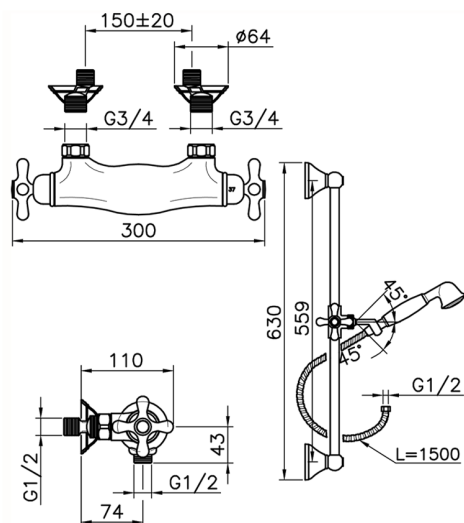

Miscelatore termostatico doccia con saliscendi CROISSETTE_CSS01010

MODELLO **CSS01010**

Miscelatore termostatico doccia con saliscendi, saliscendi con supporto scorrevole 56 cm, doccetta monogetto Classica in Ottone D.53 mm, flex Ottone 150 cm

FINITURE DISPONIBILI

-  **21** 21 Cromo
-  **27** 27 Vecchio Bronzo
-  **2G** 2G Oro Antico
-  **2W** 2W Oro Spazzolato

CARATTERISTICHE

Ricambio Cartuccia **24.04A.PP**

Cartuccia Termostatica Plus P 8X20

Termostatico

<https://www.huberitalia.com/miscelatore-termostatico-doccia-con-saliscendi-croisette-css01010>

2025-02-05