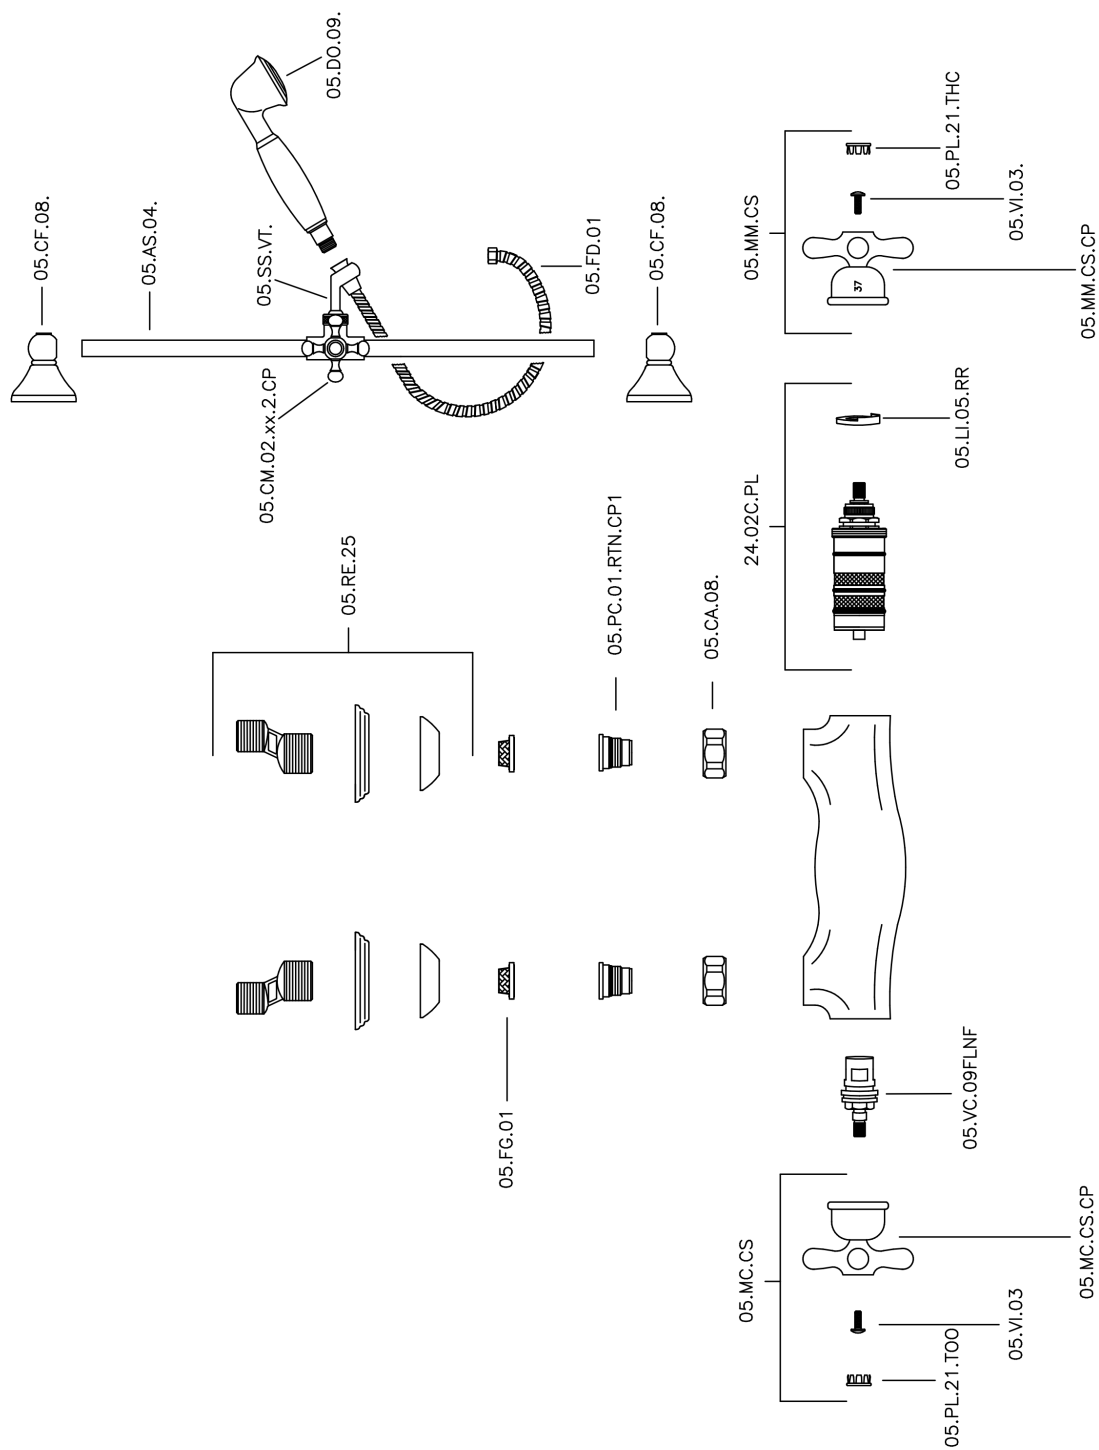

Miscelatore termostatico doccia con saliscendi CROISSETTE_CSS01010

MODELLO **CSS01010**

Miscelatore termostatico doccia con saliscendi, saliscendi con supporto scorrevole 56 cm, doccetta monogetto Classica in Ottone D.53 mm, flex Ottone 150 cm

FINITURE DISPONIBILI

-  **21** 21 Cromo
-  **27** 27 Vecchio Bronzo
-  **2G** 2G Oro Antico
-  **2W** 2W Oro Spazzolato

CARATTERISTICHE

Ricambio Cartuccia **24.04A.PP**

Cartuccia Termostatica Plus P 8X20

Termostatico

Il Termostatico Huber è il tuo personale gestore dell'acqua che ti aiuta a gestire e controllare acqua ed energia senza sprechi.

Miscelatore termostatico doccia con saliscendi CROISSETTE_CSS01010

CSS01010

<https://www.huberitalia.com/miscelatore-termostatico-doccia-con-saliscendi-croisette-css01010>

2025-02-05