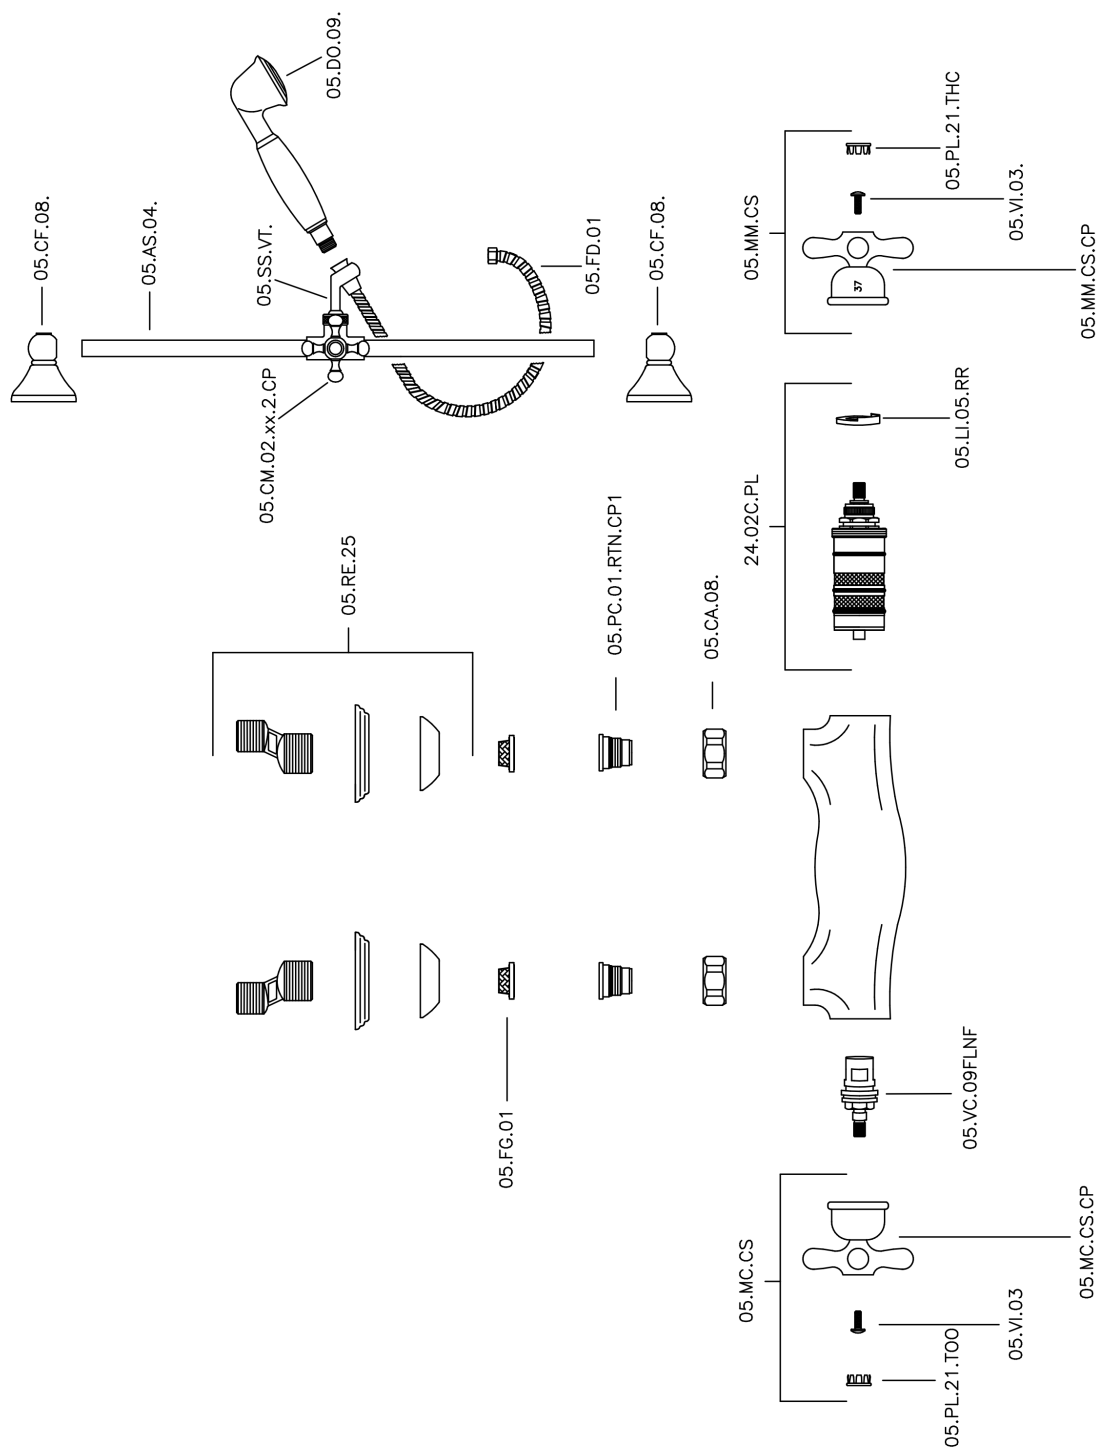

Miscelatore termostatico doccia con saliscendi CROISSETTE_CSS01010

CSS01010

<https://www.huberitalia.com/miscelatore-termostatico-doccia-con-saliscendi-croisette-css01010>

2024-12-22