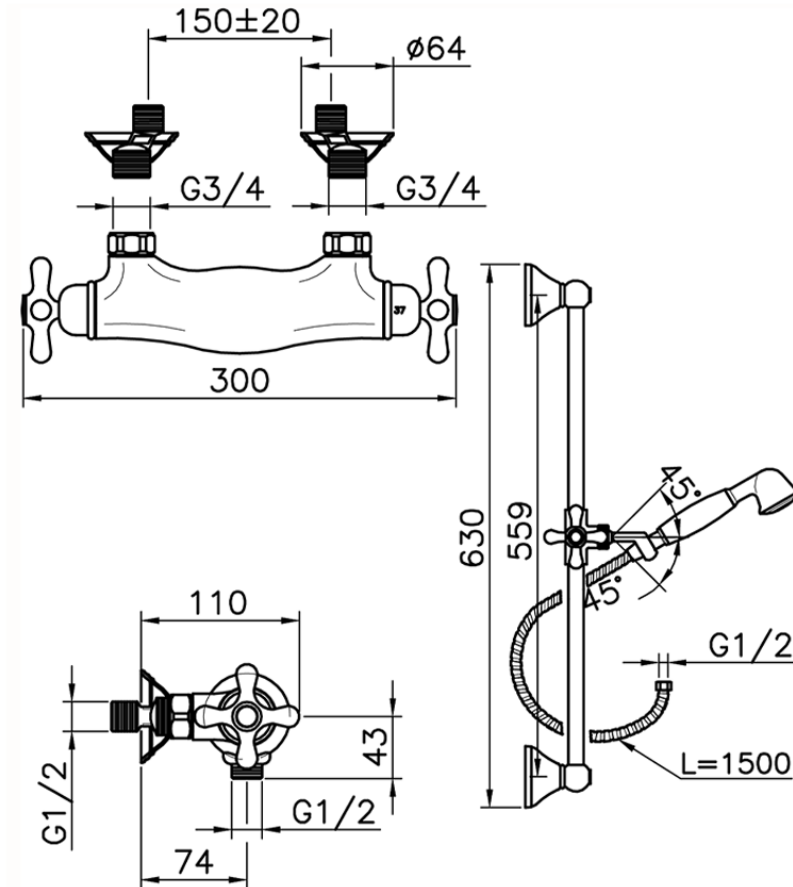

Miscelatore termostatico doccia con saliscendi CROISSETTE_CSS01010

CSS01010

<https://www.huberitalia.com/miscelatore-termostatico-doccia-con-saliscendi-croisette-css01010>

2025-02-05