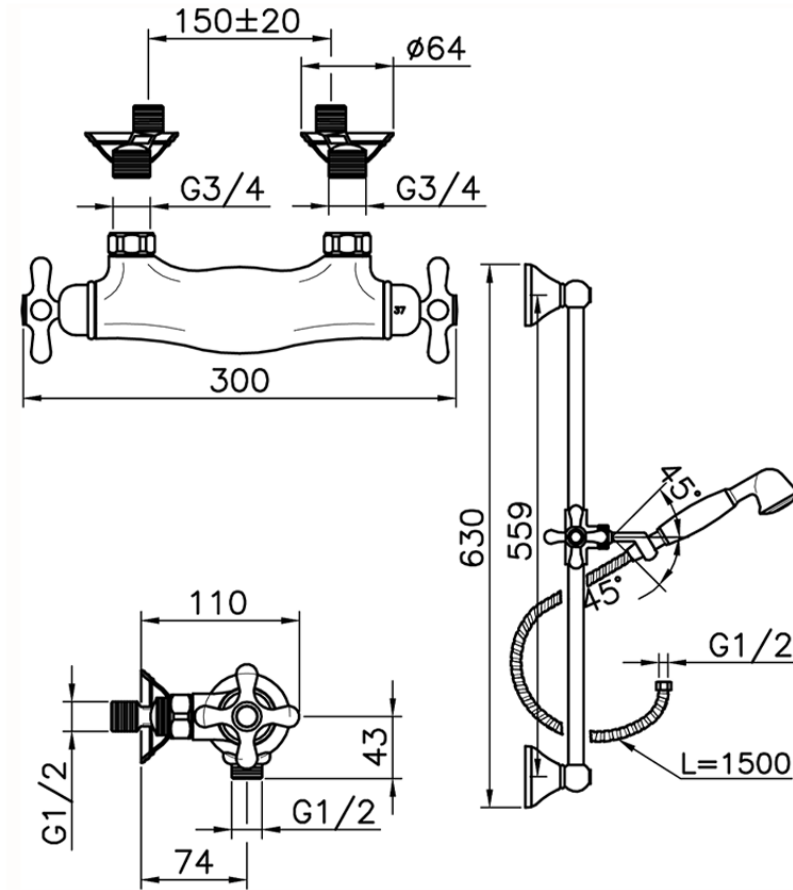

Miscelatore termostatico doccia con saliscendi CROISSETTE_CSS01010

CSS01010

<https://www.huberitalia.com/miscelatore-termostatico-doccia-con-saliscendi-croisette-css01010>

2024-12-22