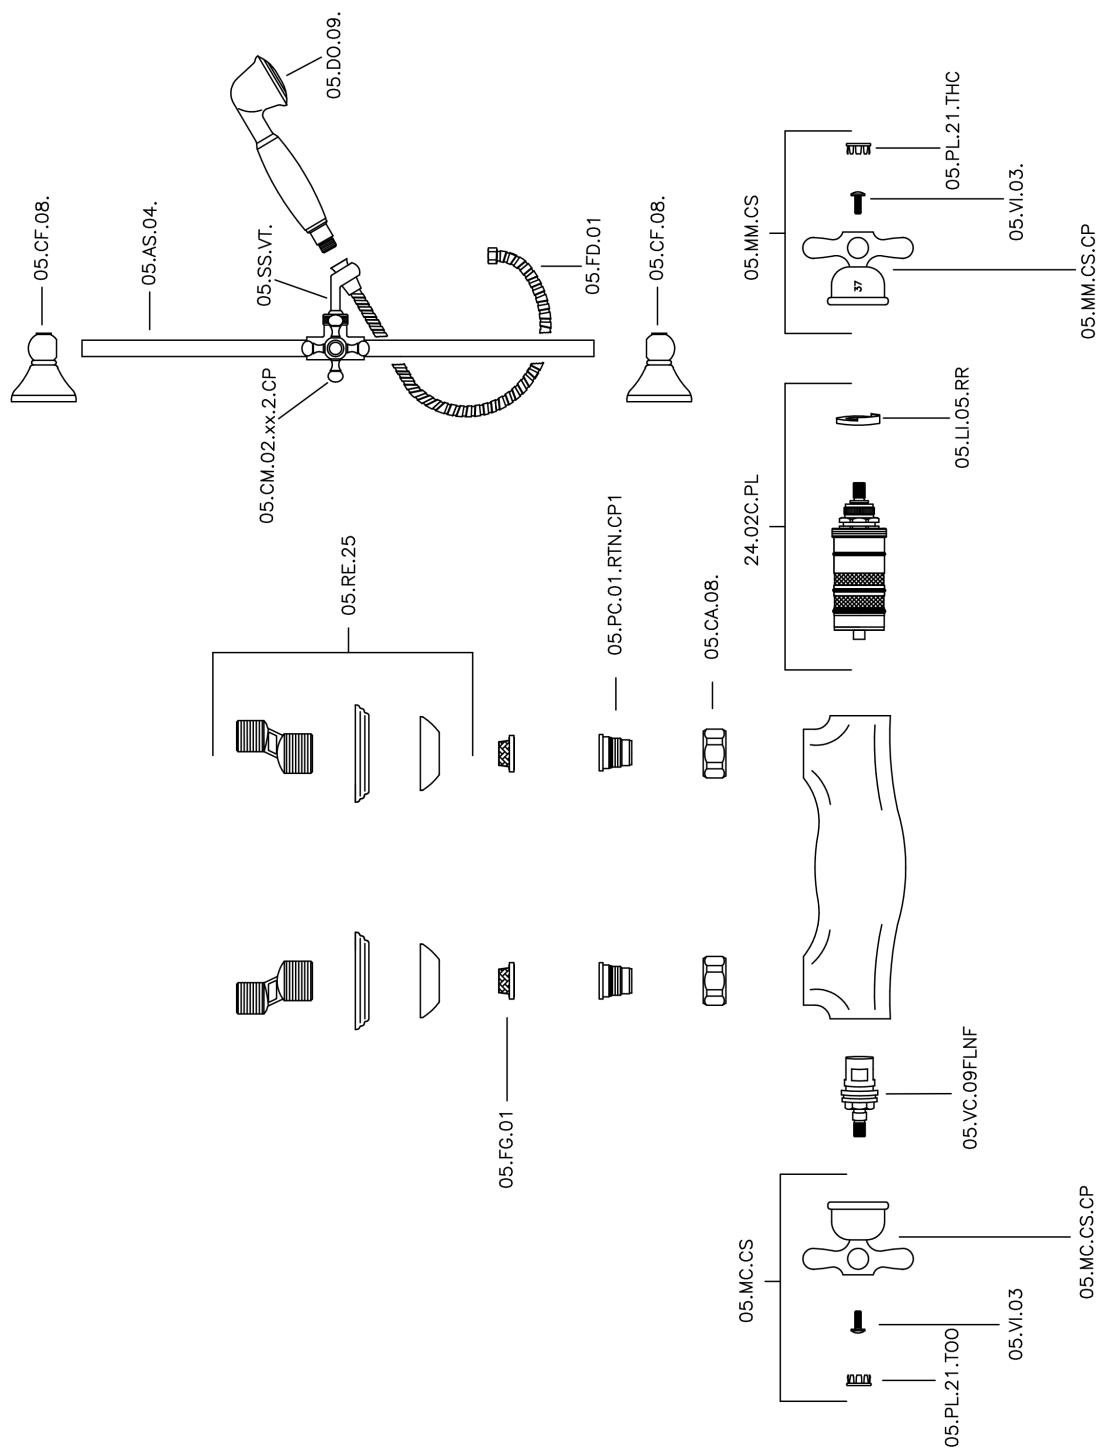

## Miscelatore termostatico doccia con saliscendi CROISSETTE\_CSS01010

MODELLO **CSS01010**

Miscelatore termostatico doccia con saliscendi, saliscendi con supporto scorrevole 56 cm, doccetta monogetto Classica in Ottone D.53 mm, flex Ottone 150 cm

### CARATTERISTICHE

Ricambio Cartuccia **24.04A.PP**

**Cartuccia Termostatica Plus P 8X20**

### Termostatico

Il Termostatico Huber è il tuo personale gestore dell'acqua che ti aiuta a gestire e controllare acqua ed energia senza sprechi.

## Miscelatore termostatico doccia con saliscendi CROISSETTE\_CSS01010

CSS01010

<https://www.huberitalia.com/miscelatore-termostatico-doccia-con-saliscendi-croisette-css01010>

2025-02-05