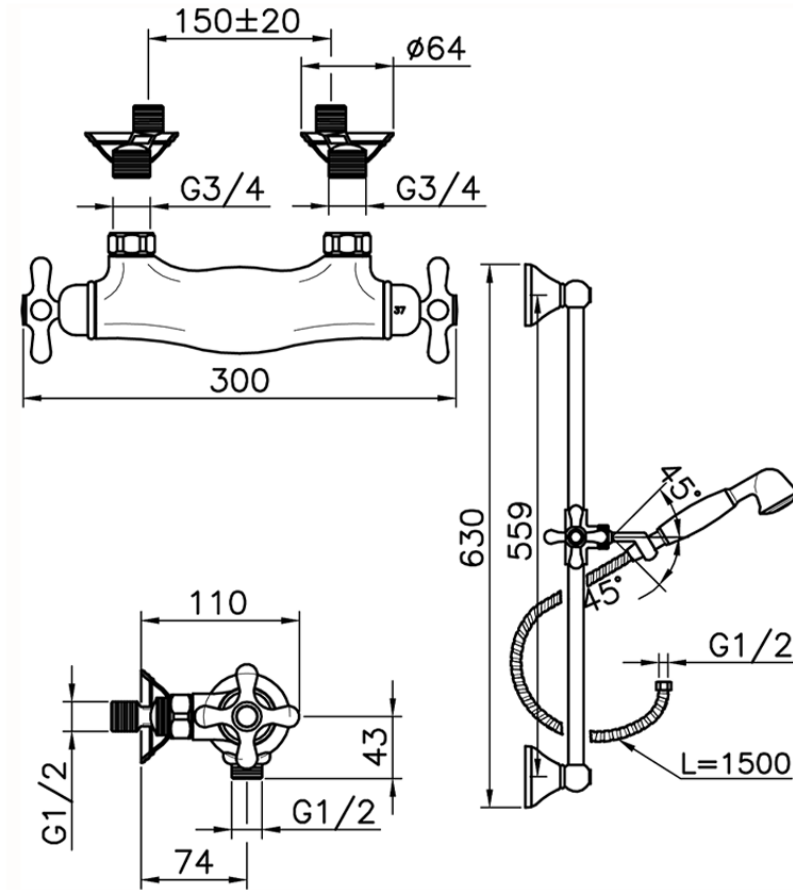

Miscelatore termostatico doccia con saliscendi CROISSETTE_CSS01010

CSS01010

<https://www.huberitalia.com/miscelatore-termostatico-doccia-con-saliscendi-croisette-css01010>

2025-02-05