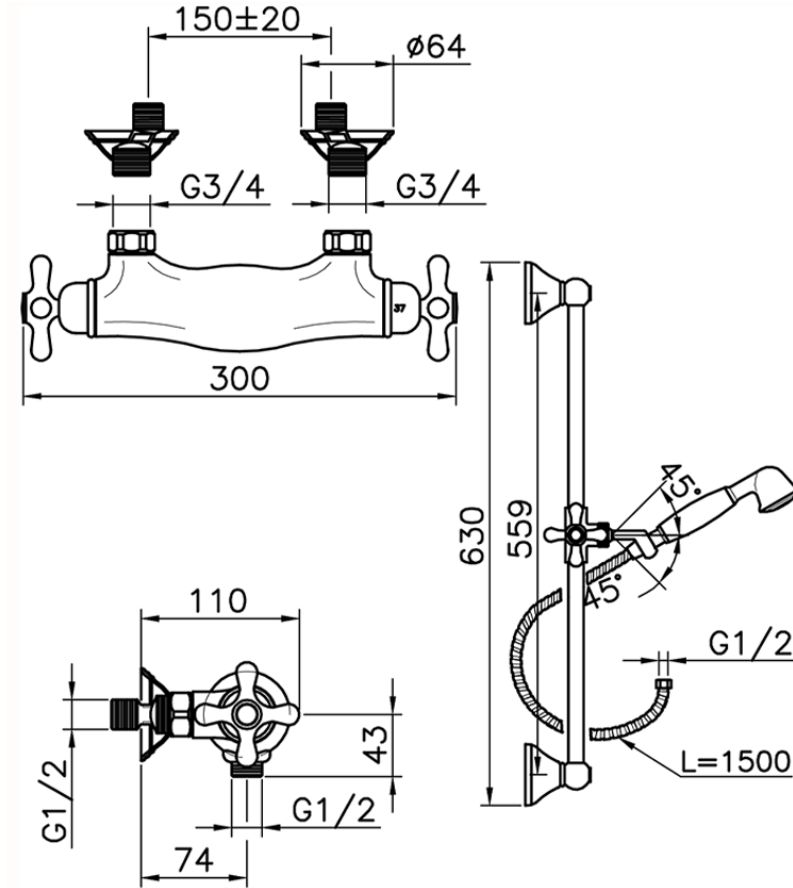

Miscelatore termostatico doccia con saliscendi CROISSETTE\_CSS01010

CSS01010

<https://www.huberitalia.com/miscelatore-termostatico-doccia-con-saliscendi-croisette-css01010>

2024-12-31