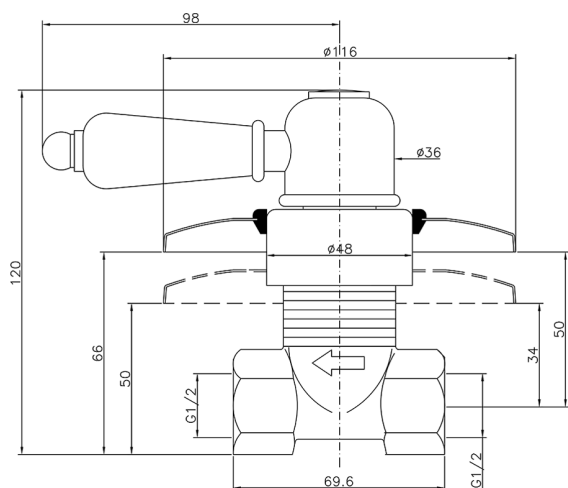

Rubinetto d'arresto incasso CROISSETTE_CS000310

MODELLO **CS000310**

Rubinetto d'arresto incasso, uscita 1/2" F

FINITURE DISPONIBILI

-  **21** 21 Cromo
-  **27** 27 Vecchio Bronzo
-  **2G** 2G Oro Antico
-  **2W** 2W Oro Spazzolato

CARATTERISTICHE

Installazione **Incasso**

2024-12-22