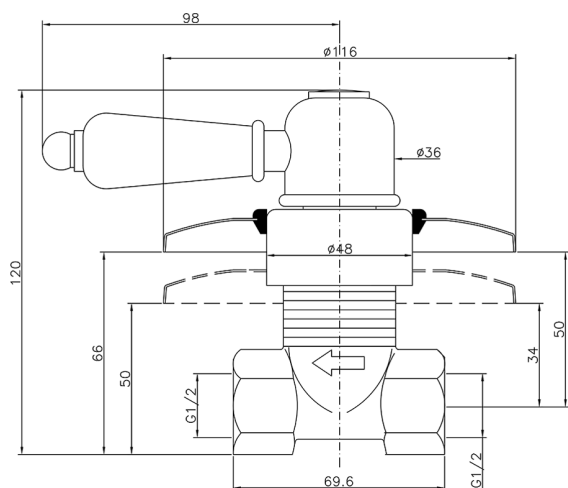

## Rubinetto d'arresto incasso CROISETTE\_CS000310

MODELLO **CS000310**

Rubinetto d'arresto incasso, uscita 1/2" F

FINITURE DISPONIBILI

-  **21** 21 Cromo
-  **27** 27 Vecchio Bronzo
-  **2G** 2G Oro Antico
-  **2W** 2W Oro Spazzolato

CARATTERISTICHE

Installazione **Incasso**

2024-12-22