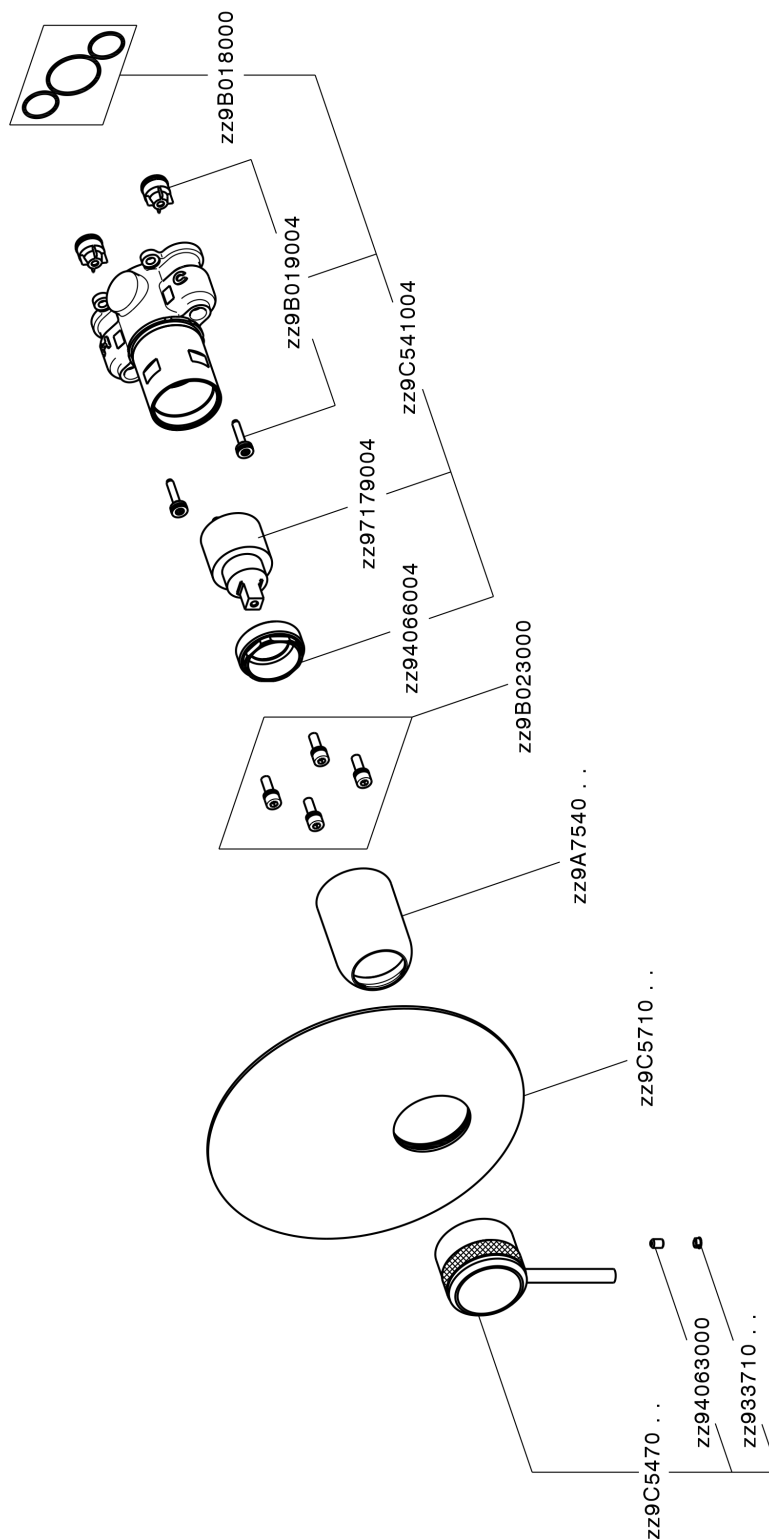

Completo Monocomando per One-Box ONE BOX

MODELLO **CR0BM010**

Completo Monocomando per One-Box, 1 uscita, profondità minima di installazione 67 mm, senza parte incasso, per art. ZB00B030-ZB00B031

FINITURE DISPONIBILI

-  **21** 21 Cromo
-  **2F** 2F Nichel Spazzolato
-  **2Q** 2Q Black Titanium

CARATTERISTICHE

Codice Ricambio Cartuccia **ZZ97179000**

Cartuccia Monocomando 35 mm

Installazione **Incasso**

Parti Incasso necessarie **ZB00B031**

ZB00B030

Completo Monocomando per One-Box ONE BOX

CR0BM010

<https://huberitalia.com/completo-monocomando-per-one-box-one-boxcr0bm010>

One-Box Universale per incasso ONE BOX

MODELLO **ZB00B031**

One-Box Universale per incasso, per termostatico o monocomando 1, 2 o 3 uscite, senza parte esterna, con silenziatori, con guarnizione per sigillatura