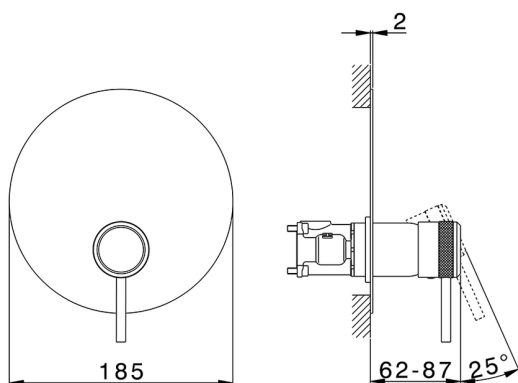

Completo Monocomando per One-Box ONE BOX

MODELLO **CR0BM010**

Completo Monocomando per One-Box, 1 uscita, profondità minima di installazione 67 mm, senza parte incasso, per art. ZB00B030-ZB00B031

FINITURE DISPONIBILI

-  **21** 21 Cromo
-  **2F** 2F Nichel Spazzolato
-  **2Q** 2Q Black Titanium

CARATTERISTICHE

Codice Ricambio Cartuccia **ZZ97179000**

Cartuccia Monocomando 35 mm

Installazione **Incasso**

Parti Incasso necessarie **ZB00B031**