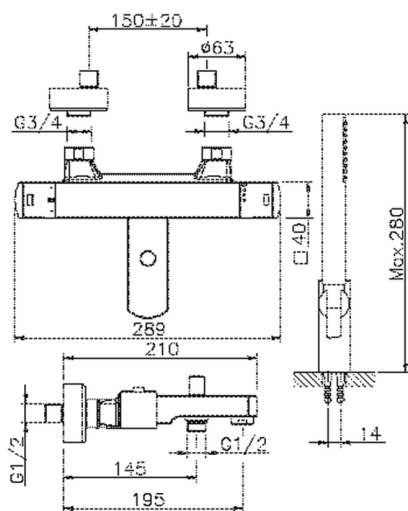

Miscelatore termostatico vasca completo DADO_DDD27010

MODELLO **DDD27010**

Miscelatore termostatico vasca completo, supporto doccetta snodato murale, doccetta monogetto minimalista D.26 mm in ABS, flessibile liscio SILVERFLEX 150 cm

FINITURE DISPONIBILI

-  **21** 21 Cromo
-  **2B** 2B Nichel Lucido
-  **2F** 2F Nichel Spazzolato
-  **40** 40 Nero Opaco
-  **4Q** 4Q Bianco Opaco

CARATTERISTICHE

Ricambio Cartuccia **22.04A.AR - ZZ97279004**