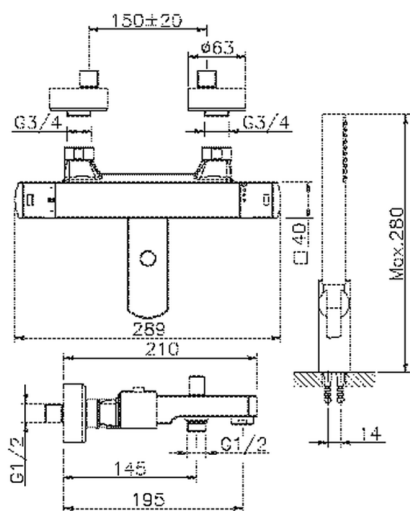

Miscelatore termostatico vasca completo DADO_DDD27010

MODELLO **DDD27010**

Miscelatore termostatico vasca completo, supporto doccetta snodato murale, doccetta monogetto minimalista D.26 mm in ABS, flessibile liscio SILVERFLEX 150 cm

FINITURE DISPONIBILI

-  **21** 21 Cromo
-  **2B** 2B Nichel Lucido
-  **2F** 2F Nichel Spazzolato
-  **40** 40 Nero Opaco
-  **4Q** 4Q Bianco Opaco

CARATTERISTICHE

Ricambio Cartuccia **22.04A.AR - ZZ97279004**