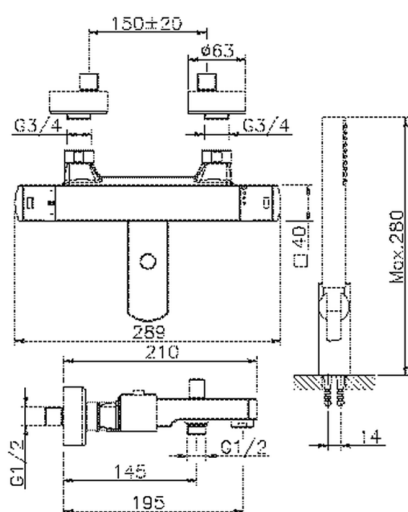

Miscelatore termostatico vasca completo DADO_DDD27010

MODELLO **DDD27010**

Miscelatore termostatico vasca completo, supporto doccetta snodato murale, doccetta monogetto minimalista D.26 mm in ABS, flessibile liscio SILVERFLEX 150 cm

FINITURE DISPONIBILI

-  **21** 21 Cromo
-  **2B** 2B Nichel Lucido
-  **2F** 2F Nichel Spazzolato
-  **40** 40 Nero Opaco
-  **4Q** 4Q Bianco Opaco

CARATTERISTICHE

Ricambio Cartuccia **22.04A.AR - ZZ97279004**