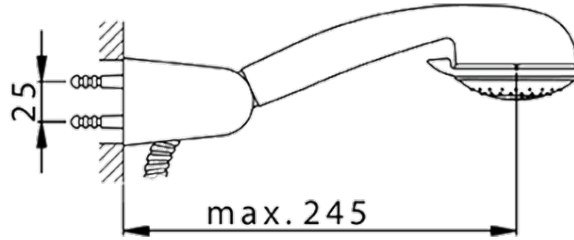

Miscelatore monocomando vasca completo NORMA_NM000093

NM000093

<https://huberitalia.com/miscelatore-monocomando-vasca-completo-norma-nm000093>

2024-11-21