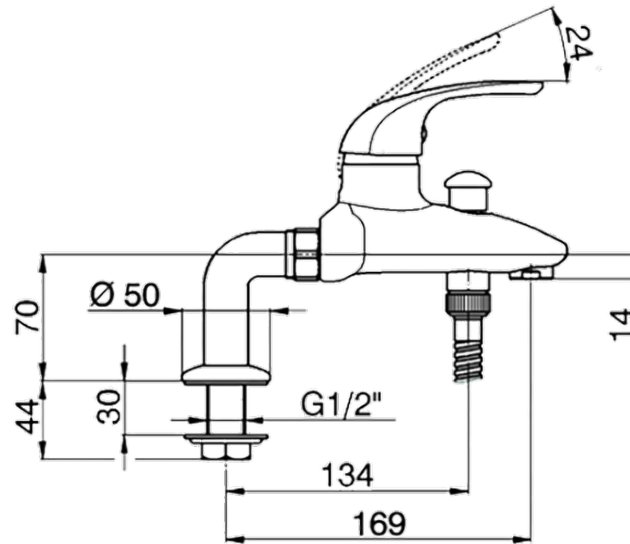

Miscelatore monocomando vasca completo NORMA_NM000093

NM000093

<https://huberitalia.com/miscelatore-monocomando-vasca-completo-norma-nm000093>

2024-11-21