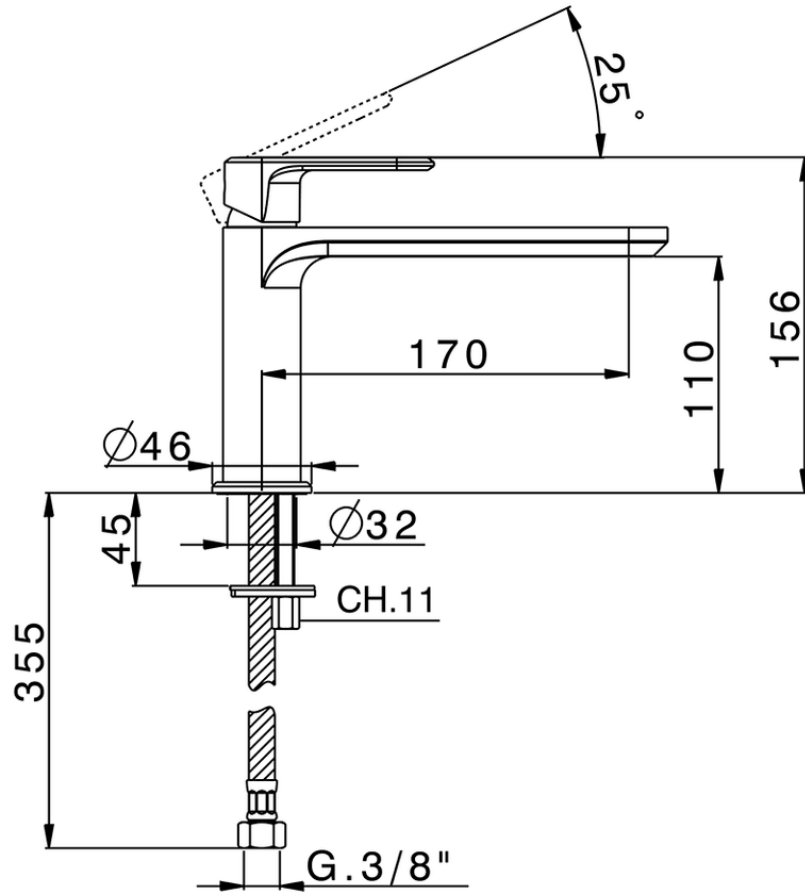

Miscelatore monocomando lavabo LEVITY_LY001540

LY001540

<https://huberitalia.com/miscelatore-monocomando-lavabo-levity-ly001540>

2024-11-21