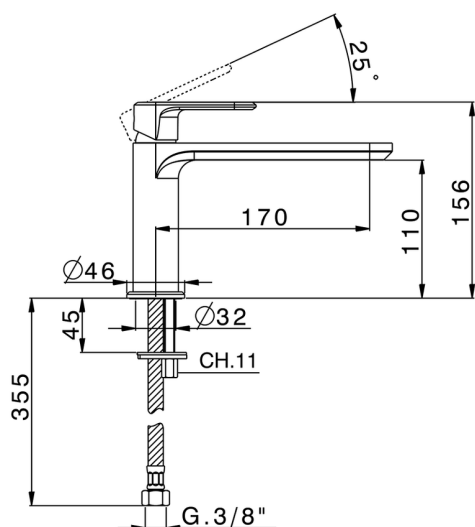

Miscelatore monocomando lavabo LEVITY_LY001540

MODELLO **LY001540**

Miscelatore monocomando lavabo, senza scarico automatico, flex inox G.3/8"

FINITURE DISPONIBILI

-  **21** 21 Cromo
-  **2B** 2B Nichel Lucido
-  **2F** 2F Nichel Spazzolato
-  **40** 40 Nero Opaco
-  **4Q** 4Q Bianco Opaco

CARATTERISTICHE

Ricambio Cartuccia **ZZ96550000**

Cartuccia Monocomando 25 mm

2024-11-24