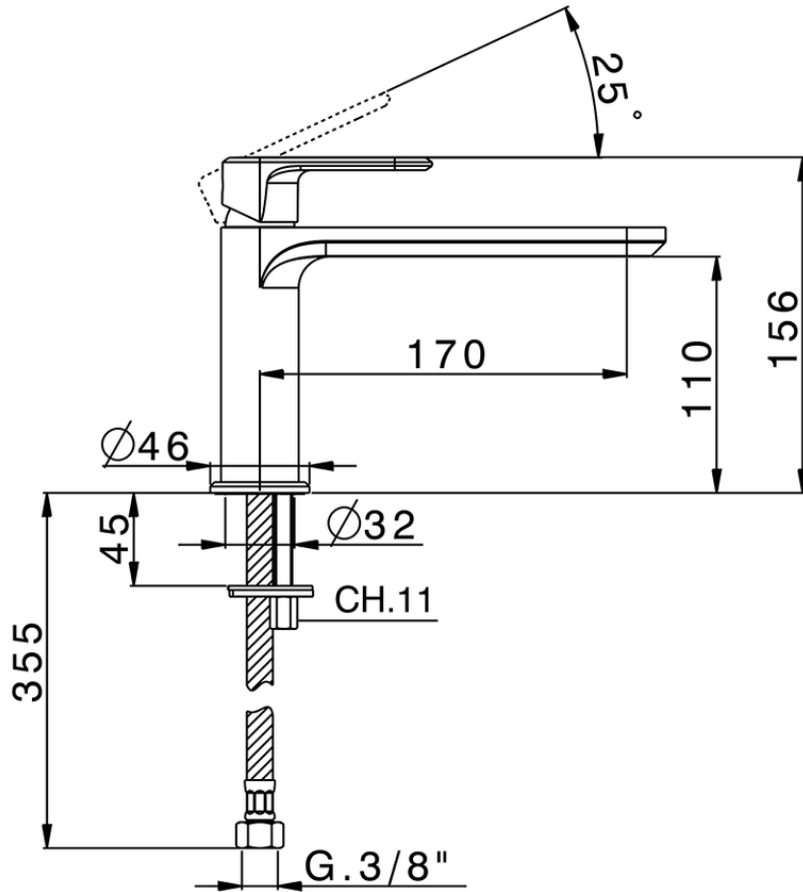

Miscelatore monocomando lavabo LEVITY_LY001540

LY001540

<https://huberitalia.com/miscelatore-monocomando-lavabo-levity-ly001540>

2024-11-21