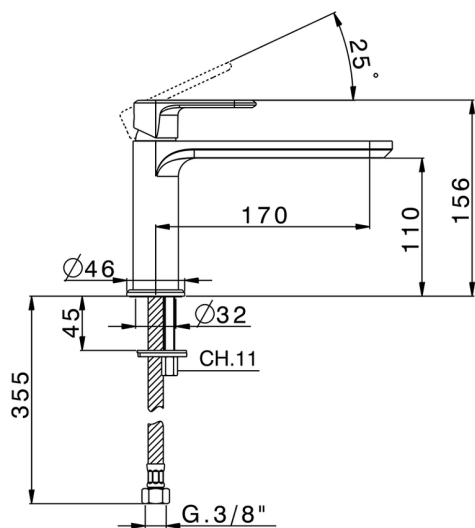

Miscelatore monocomando lavabo LEVITY_LY001540

MODELLO **LY001540**

Miscelatore monocomando lavabo, senza scarico automatico, flex inox G.3/8"

FINITURE DISPONIBILI

-  **21** 21 Cromo
-  **2B** 2B Nichel Lucido
-  **2F** 2F Nichel Spazzolato
-  **40** 40 Nero Opaco
-  **4Q** 4Q Bianco Opaco

CARATTERISTICHE

Ricambio Cartuccia **ZZ96550000**

Cartuccia Monocomando 25 mm

2024-11-21